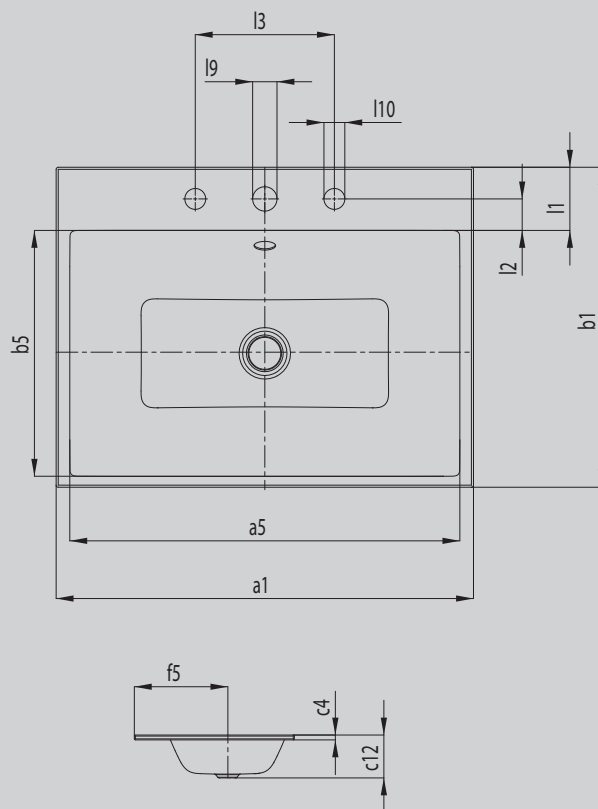

# PURO EINBAUWASCHTISCH

- eleganter Rechteckwaschtisch in klassisch puristischem Design
- reduzierte präzise Ränder
- großzügig dimensionierter Innenraum
- klare und zeitlose Form – verewigt in langlebigem KALDEWEI Stahl-Emaile
- passend zur PURO Wannenserie
- designed by Anke Salomon

Abbildung ähnlich

Modell		3152
Äußere Länge	$a_1$	900 mm
Innere Länge	$a_5$	860 mm
Äußere Breite	$b_1$	460 mm
Innere Breite	$b_5$	354 mm
Randhöhe	$c_4$	14 mm
Abstand Spiegelfläche bis Unterkante Ablaufprägung	$c_{12}$	125 mm
Abstand Außenkante bis Mitte Ablaufloch	$f_5$	268 mm
Tiefe Hahnlochbank	$l_1$	91 mm
Abstand Hahnlöcher zu Rand	$l_2$	45 mm
Abstand äußere Hahnlöcher (bei 3er Hahnlochbohrung)	$l_3$	200 mm
Durchmesser Hahnlochmitte	$l_9$	Ø 35 mm
Durchmesser Hahnloch außen (nur bei 3 Hahnlöchern)	$l_{10}$	Ø 30 mm
Nettogewicht		10 kg