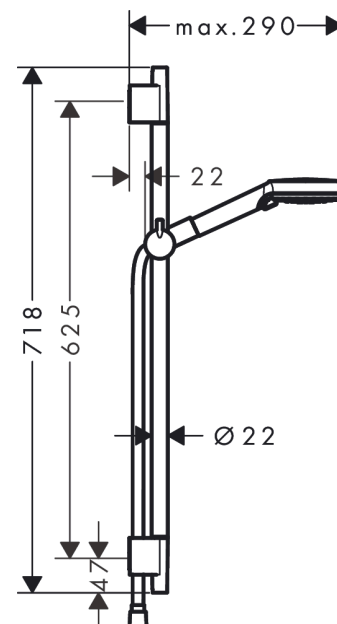

Vernis Blend

Brauseset 100 Vario EcoSmart mit Brausestange S Puro 65 cm

Oberfläche: **Mattschwarz** Artikelnummer: **26423670**

Beschreibung

Merkmale

- besteht aus: Handbrause, Brausestange, Brauseschlauch, Handbrausehalterung
- Brausekopfgröße: 100 mm
- Strahlart: Rain, IntenseRain
- Strahlartenumstellung durch drehbare Strahlscheibe
- um 45° verstellbarer Neigungswinkel der Handbrausehalterung
- maximale Durchflussmenge bei 3 bar: 9,7 l/min
- Mindestfließdruck: 1 bar
- Wandbefestigung: Schraubbefestigung
- Wandstützen aus Kunststoff
- Profil Brausestange: rund
- Gesamtlänge Brausestange: 718 mm
- Brausestangendurchmesser: 22 mm
- Bohrabstand 625 mm
- Brauseschlauch mit beidseitig konischer Mutter
- brauseseitiger Drehwirbel gegen lästiges Verdrehen des Brauseschlauches

Technologie

Produktabbildung

Maßzeichnung

Vernis Blend

Brauseset 100 Vario EcoSmart mit Brausestange S Puro 65 cm

Oberfläche: **Mattschwarz** Artikelnummer: **26423670**

Durchflussdiagramm

Die Verbrauchswerte wurden praxisnah mit den dazugehörigen Armaturen (Thermostat/Mischer/Unterputzventil) gemessen.

Vernis Blend
 Brauseset 100 Vario EcoSmart mit Brausestange S Puro 65 cm
 Oberfläche: **Mattschwarz** Artikelnummer: **26423670**

Explosionszeichnung

Baujahr: >04/21

Vernis Blend

Brauset 100 Vario EcoSmart mit Brausestange S Puro 65 cm

Oberfläche: **Mattschwarz** Artikelnummer: **26423670**

Ersatzteilliste

Baujahr: >04/21

Pos.	Beschreibung	Artikelnummer	PG	VE
1	Abdeckung	95217670	54	1
2	Schieber kompl.	97651670	63	1
3	Fliesenausgleichsscheibe 7 mm	97450670	54	1
4	Wandstütze	95218000	3	1
5	Befestigungsteile	96179000	4	1
6	Brauseschlauch Isiflex'B 1,60 m	28276670	98	1
7	Handbrause	26340670	98	1
8	Siebichtung	94246000	1	1