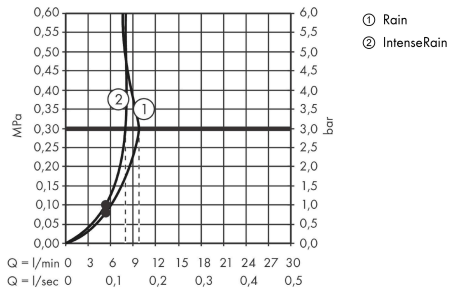

Vernis Blend

Brauseset 100 Vario EcoSmart mit Brausestange S Puro 65 cm

Oberfläche: **Mattschwarz** Artikelnummer: **26423670**

Beschreibung

Merkmale

- besteht aus: Handbrause, Brausestange, Brauseschlauch, Handbrausehalterung
- Brausekopfgröße: 100 mm
- Strahlart: Rain, IntenseRain
- Strahlartenumstellung durch drehbare Strahlscheibe
- um 45° verstellbarer Neigungswinkel der Handbrausehalterung
- maximale Durchflussmenge bei 3 bar: 9,7 l/min
- Mindestfließdruck: 1 bar
- Wandbefestigung: Schraubbefestigung
- Wandstützen aus Kunststoff
- Profil Brausestange: rund
- Gesamtlänge Brausestange: 718 mm
- Brausestangendurchmesser: 22 mm
- Bohrabstand 625 mm
- Brauseschlauch mit beidseitig konischer Mutter
- brauseseitiger Drehwirbel gegen lästiges Verdrehen des Brauseschlauches

Technologie

Produktabbildung

Maßzeichnung

Vernis Blend

Brauseset 100 Vario EcoSmart mit Brausestange S Puro 65 cm

Oberfläche: **Mattschwarz** Artikelnummer: **26423670**

Durchflussdiagramm

Die Verbrauchswerte wurden praxisnah mit den dazugehörigen Armaturen (Thermostat/Mischer/Unterputzventil) gemessen.

Vernis Blend
 Brauseset 100 Vario EcoSmart mit Brausestange S Puro 65 cm
 Oberfläche: **Mattschwarz** Artikelnummer: **26423670**

Explosionszeichnung

Baujahr: >04/21

Vernis Blend

Brauset 100 Vario EcoSmart mit Brausestange S Puro 65 cm