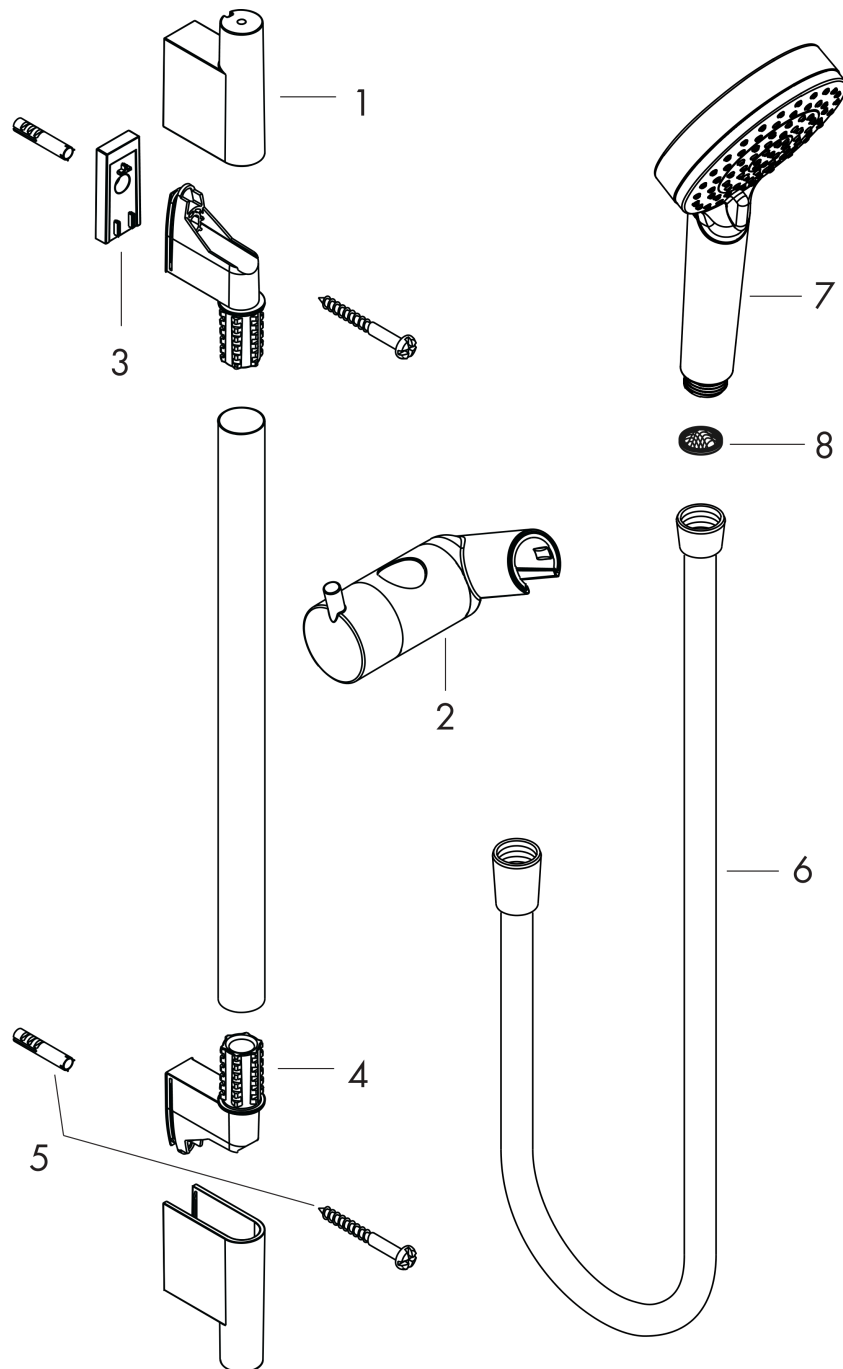

Vernis Blend

Brauseset 100 Vario EcoSmart mit Brausestange S Puro 65 cm

Oberfläche: **Mattschwarz** Artikelnummer: **26423670**

Beschreibung

Merkmale

- besteht aus: Handbrause, Brausestange, Brauseschlauch, Handbrausehalterung
- Brausekopfgröße: 100 mm
- Strahlart: Rain, IntenseRain
- Strahlartenumstellung durch drehbare Strahlscheibe
- um 45° verstellbarer Neigungswinkel der Handbrausehalterung
- maximale Durchflussmenge bei 3 bar: 9,7 l/min
- Mindestfließdruck: 1 bar
- Wandbefestigung: Schraubbefestigung
- Wandstützen aus Kunststoff
- Profil Brausestange: rund
- Gesamtlänge Brausestange: 718 mm
- Brausestangendurchmesser: 22 mm
- Bohrabstand 625 mm
- Brauseschlauch mit beidseitig konischer Mutter
- brauseseitiger Drehwirbel gegen lästiges Verdrehen des Brauseschlauches

Technologie

Produktabbildung

Maßzeichnung

Vernis Blend

Brauseset 100 Vario EcoSmart mit Brausestange S Puro 65 cm

Oberfläche: **Mattschwarz** Artikelnummer: **26423670**

Durchflussdiagramm

Die Verbrauchswerte wurden praxisnah mit den dazugehörigen Armaturen (Thermostat/Mischer/Unterputzventil) gemessen.

Vernis Blend
 Brauseset 100 Vario EcoSmart mit Brausestange S Puro 65 cm
 Oberfläche: **Mattschwarz** Artikelnummer: **26423670**

Explosionszeichnung

Baujahr: >04/21

Vernis Blend

Brauset 100 Vario EcoSmart mit Brausestange S Puro 65 cm

Oberfläche: **Mattschwarz** Artikelnummer: **26423670**

Ersatzteilliste

Baujahr: >04/21

Pos.	Beschreibung	Artikelnummer	PG	VE
1	Abdeckung	95217670	54	1
2	Schieber kompl.	97651670	63	1
3	Fliesenausgleichsscheibe 7 mm	97450670	54	1
4	Wandstütze	95218000	3	1
5	Befestigungsteile	96179000	4	1
6	Brauseschlauch Isiflex'B 1,60 m	28276670	98	1
7	Handbrause	26340670	98	1
8	Siebichtung	94246000	1	1