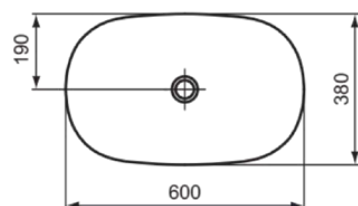

IPALYSS

E1396X9

IPALYSS | Schale 600x380x120 mm in salbeigrün, ohne Hahnloch, ohne Überlauf | Diamatec

Bild & Zeichnung

Allgemeine Informationen

Produktart	Schale
Marke	Ideal Standard
Kollektion	IPALYSS
Designer	Studio Levien
Farbcode	X9
Farbbeschreibung	Salbeigrün
Oberflächenveredelung	satin
Maximale Höhe (mm)	120
Maximale Breite (mm)	600
Ausladung (mm)	380
EAN Code	5017830542513
Nettogewicht (kg)	9.00

Funktionen

Downloads

- [BIM-UK](#)
- [BIM-DE](#)
- [Montageanleitung](#)

Produktstandards & Zertifikate

Normen	EN 14688
Declaration of Performance classification (DoP)	CL00

Produktspezifikationen

Ablagefläche	Ohne
Barrierefreies Produkt	Nein
Anzahl von Waschbecken	1
Mit Rückwand	Nein
Mit Überlauf	Nein
Anzahl von Hahnlöchern je Waschbecken	0
Geschliffene Unterseite	Ja
Mit Verschlussstopfen	Nein
Mit Siphon	Nein
Material	Oberteil mit keramischen Dichtscheiben
Materialspezifikation	Diamatec
PVD Technologie	Nein
Diamatec Technologie	Ja
IdealPlus Technologie	Nein