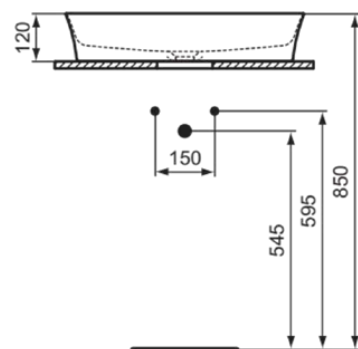

## E1396X9

IPALYSS | Schale 600x380x120 mm in salbeigrün, ohne Hahnloch, ohne Überlauf | Diamatec

### Allgemeine Informationen

Produktart	Schale
Marke	Ideal Standard
Kollektion	IPALYSS
Designer	Studio Levien
Farbcode	X9
Farbbeschreibung	Salbeigrün
Oberflächenveredelung	satin
Maximale Höhe (mm)	120
Maximale Breite (mm)	600
Ausladung (mm)	380
EAN Code	5017830542513
Nettogewicht (kg)	9.00