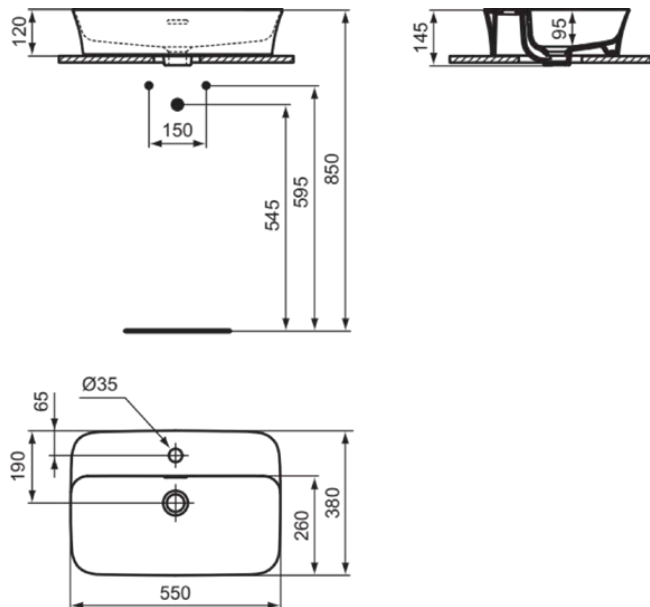

IPALYSS

E207701

IPALYSS | Schale 550x380x145 mm in weiß glänzend, mit Überlauf | Diamatec

Bild & Zeichnung

Allgemeine Informationen

Produktart	Schale
Marke	Ideal Standard
Kollektion	IPALYSS
Designer	Studio Levien
Farbcode	01
Farbbeschreibung	Weiß Glänzend
Oberflächenveredelung	glänzend
Maximale Höhe (mm)	145
Maximale Breite (mm)	550
Ausladung (mm)	380
EAN Code	5017830542117
Nettogewicht (kg)	10.20

Funktionen

Downloads

- [BIM-UK](#)
- [BIM-DE](#)
- [Montageanleitung](#)

Produktstandards & Zertifikate

Normen	EN 14688
Declaration of Performance classification (DoP)	CL25

Produktspezifikationen

Ablagefläche	Hinten
Form des Überlaufs	Geschlitzt
Barrierefreies Produkt	Nein
Anzahl von Waschbecken	1
Mit Rückwand	Nein
Mit Überlauf	Ja
Sichtbarer Überlauf	Ja
Anzahl von Hahnlöchern je Waschbecken	1
Geschliffene Unterseite	Ja
Mit Verschlussstopfen	Nein
Mit Siphon	Nein
Material	Oberteil mit keramischen Dichtscheiben
Materialspezifikation	Diamatec
Position des Hahnlochs	Mitte
PVD Technologie	Nein
Diamatec Technologie	Ja
IdealPlus Technologie	Nein