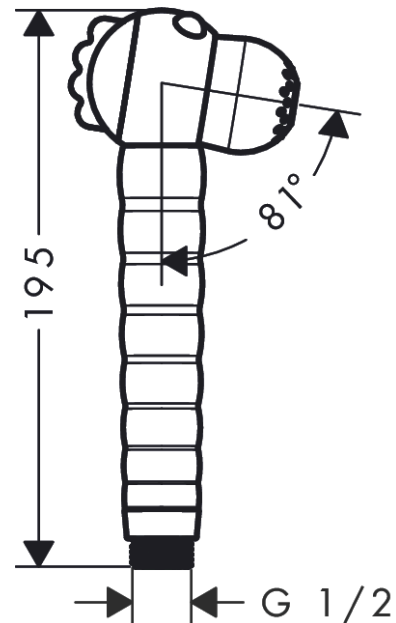

Jocolino

Kinderhandbrause Zebra 2jet

Oberfläche: k.a. Artikelnummer: 28787640

Beschreibung

Merkmale

- Brausekopfgröße: 27 mm
- Strahlart: Rain, MonoRain
- Strahlartenumstellung durch drehbaren Kopf
- maximale Durchflussmenge bei 3 bar: 11 l/min
- Mindestfließdruck: 0,8 bar
- ergonomischer Griff perfekt für kleinere Hände
- Wackelaugen, die spielerisch mit dem Kind interagieren
- Kalkrückstände an den Düsen werden durch die Drehbewegung beim Wechsel der Strahlarten entfernt
- mit innenliegender Wasserführung
- ausspülbare Siebdichtung
- Anschlussgewinde G 1/2
- für Durchlauferhitzer geeignet
- P-IX 38055/IA

Technologie

Designpreise

Produktabbildung

Maßzeichnung

Jocolino

Kinderhandbrause Zebra 2jet

Oberfläche: k.a. Artikelnummer: 28787640

Durchflussdiagramm

Die Verbrauchswerte wurden praxisnah mit den dazugehörigen Armaturen (Thermostat/Mischer/ Unterputzventil) gemessen.

Jocolino
 Kinderhandbrause Zebra 2jet
 Oberfläche: k.a. Artikelnummer: 28787640

Explosionszeichnung

Baujahr: >05/21

Jocolino
Kinderhandbrause Zebra 2jet
 Oberfläche: k.a. Artikelnummer: **28787640**

Ersatzteilliste

Baujahr: >05/21

Pos.	Beschreibung	Artikelnummer	PG	VE
1	Siebichtung	94246000	1	1