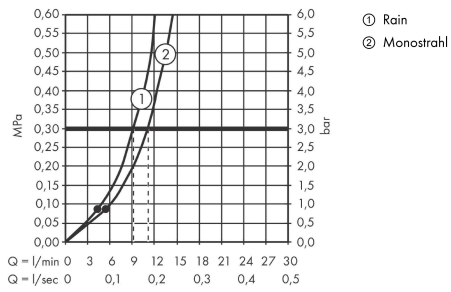

Jocolino

Kinderhandbrause Zebra 2jet

Oberfläche: k.a. Artikelnummer: 28787640

Beschreibung

Merkmale

- Brausekopfgröße: 27 mm
- Strahlart: Rain, MonoRain
- Strahlartenumstellung durch drehbaren Kopf
- maximale Durchflussmenge bei 3 bar: 11 l/min
- Mindestfließdruck: 0,8 bar
- ergonomischer Griff perfekt für kleinere Hände
- Wackelaugen, die spielerisch mit dem Kind interagieren
- Kalkrückstände an den Düsen werden durch die Drehbewegung beim Wechsel der Strahlarten entfernt
- mit innenliegender Wasserführung
- ausspülbare Siebdichtung
- Anschlussgewinde G 1/2
- für Durchlauferhitzer geeignet
- P-IX 38055/IA

Technologie

Designpreise

Produktabbildung

Maßzeichnung

Jocolino

Kinderhandbrause Zebra 2jet

Oberfläche: k.a. Artikelnummer: 28787640

Durchflussdiagramm

Die Verbrauchswerte wurden praxisnah mit den dazugehörigen Armaturen (Thermostat/Mischer/ Unterputzventil) gemessen.

Jocolino
 Kinderhandbrause Zebra 2jet
 Oberfläche: k.a. Artikelnummer: 28787640

Explosionszeichnung