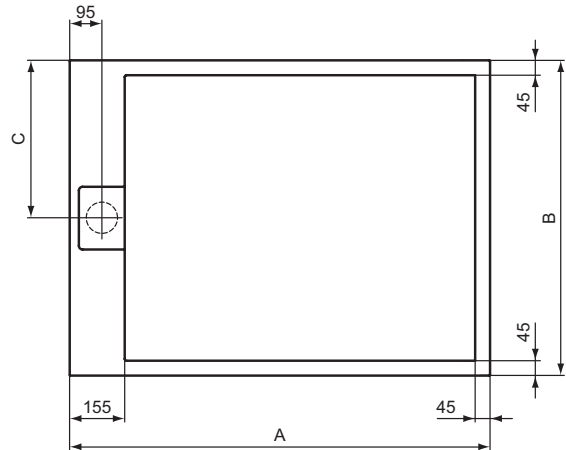

# Ultra Flat S Ideal Standard

Artikel-Nr.: T5237FR

## Rechteck-Brausewanne 900x700mm, bodeneben

Ultra Flat S Ideal Standard i.life Rechteck-Brausewanne  
900x700mm, bodeneben

Farbe: FR - Carraraweiß

Technologie: Ideal Solid

Eigenschaften: .

### Mehr Produktdetails:

Zulassungen: DIN EN 14527; DIN EN 251; DIN  
EN 51097 Klasse C

Gewicht (kg): 22,10

Material: Ideal Solid

Designer: Palomba Serafini Associati

Höhe (mm): 30

Breite (mm): 700

Länge (mm): 900

Form: Rechteckig

	A	B	C
T5220	1200	800	400
T5221	1200	900	450
T5223	1000	800	400
T5228	1200	1000	500
T5231	1000	900	450
T5233	1200	700	350
T5237	900	700	350
T5240	1000	700	350

Ideal Standard GmbH - Deutschland