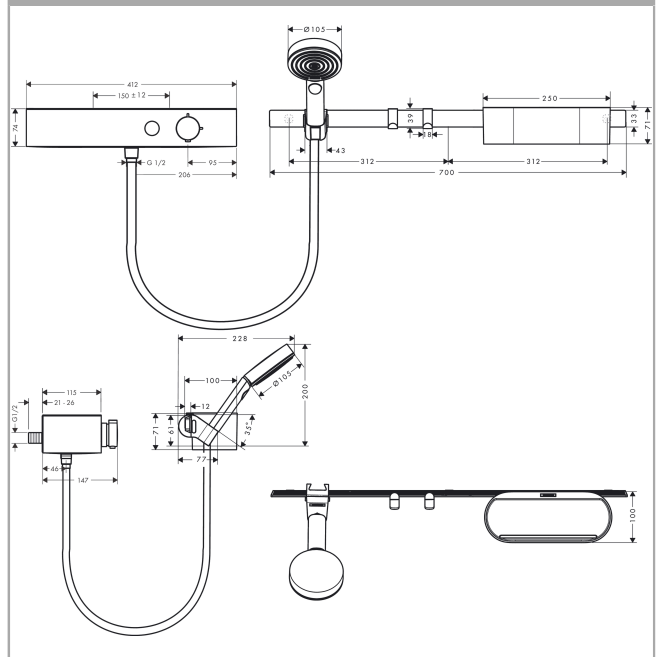

## WallStoris

**Bundle Handbrause 105 3jet Activation EcoSmart, Thermostat, Wandstange 70 cm und Accessoireset**

Oberfläche: **Mattweiß** Artikelnummer: **24250700**

#### Merkmale

- besteht aus: Handbrause, Brausethermostat, Brauseschlauch, Wandstange, Ablagekorb, Handtuchhaken, Handbrausehalterung
- Strahlart Handbrause: PowderRain, IntenseRain, MonoRain
- komfortable Strahlartenumstellung durch Select-Taste
- Form: rund
- Drehwirbel: brauseseitiger Drehwirbel gegen lästiges Verdrehen des Brauseschlauches
- maximale Durchflussmenge bei 3 bar: 8,5 l/min
- Montage: Wand
- Ablage aus Kunststoff
- Thermostat wird geliefert mit Taste Handbrause
- Temperatur- und Volumensteuerung
- Sicherheitssperre bei 40 °C
- Strahlartenanzahl: 3 Strahlarten
- Brausekopfgröße: 105 mm
- Schmutzfangsieb: ausspülbarer Siebeinsatz
- Bezeichnung Thermostat: ShowerTablet Select 400
- geeignet zur horizontalen und vertikalen Installation, Anwendung - kleben oder bohren, Haltekraft: 5 kg

### Produktabbildung

### Maßzeichnung

**WallStoris**

**Bundle Handbrause 105 3jet Activation EcoSmart, Thermostat, Wandstange 70 cm und Accessoireset**

Oberfläche: **Mattweiß** Artikelnummer: **24250700**

**Durchflussdiagramm**