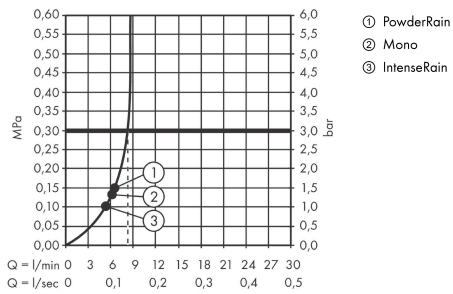

### Produktabbildung

### Maßzeichnung

**WallStoris**

**Bundle Handbrause 105 3jet Activation EcoSmart, Thermostat, Wandstange 70 cm und Accessoireset**

Oberfläche: **Mattweiß** Artikelnummer: **24250700**

**Durchflussdiagramm**

Die Verbrauchswerte wurden praxisnah mit den dazugehörigen Armaturen (Thermostat/Mischer/Unterputzventil) gemessen.

WallStoris

Bundle Handbrause 105 3jet Activation EcoSmart, Thermostat, Wandstange 70 cm und  
Accessoireset