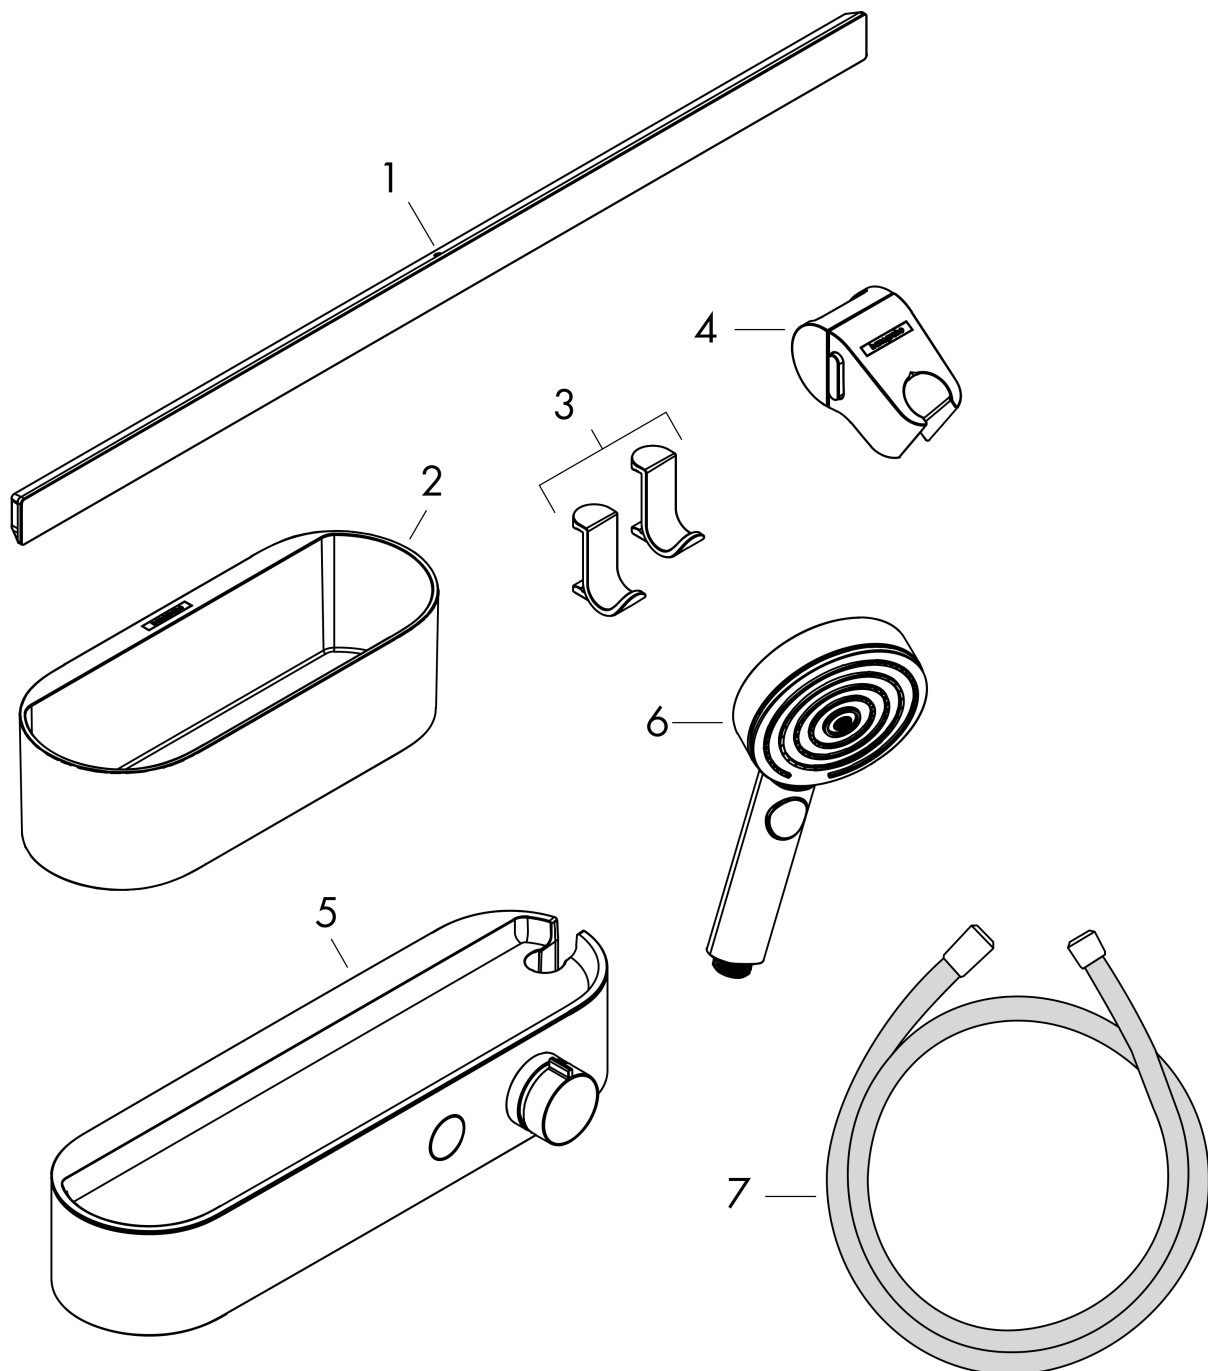

WallStoris

Bundle Handbrause 105 3jet Activation EcoSmart, Thermostat, Wandstange 70 cm und
Accessoireset

Oberfläche: **Mattweiß** Artikelnummer: **24250700**

Explosionszeichnung

Baujahr: >04/22

WallStoris

Bundle Handbrause 105 3jet Activation EcoSmart, Thermostat, Wandstange 70 cm und Accessoireset

Oberfläche: **Mattweiß** Artikelnummer: **24250700**

Ersatzteilliste

Baujahr: >04/22

Pos.	Beschreibung	Artikelnummer	PG	VE
1	-	27904700	98	1
2	-	27912700	98	1
3	-	27914700	98	1
4	-	27917700	98	1
5	Thermostat	24360700	98	1
6	-	24101700	98	1
7	Brauseschlauch Isiflex'B 1,60 m	28276700	98	1