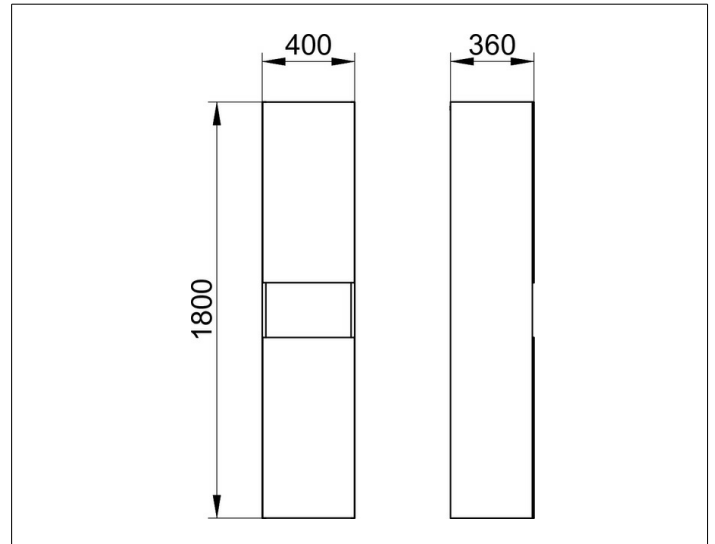

Stageline

32831290002 Hochschrank

PRODUKT

ZEICHNUNG

PRODUKTBESCHREIBUNG

1-türig mit Türanschlagdämpfung
und mittigem Regalfach

AUSSTATTUNG

- 4 Glasböden

OBERFLÄCHE

inox/inox

ABMESSUNG

400 x 1800 x 360 mm