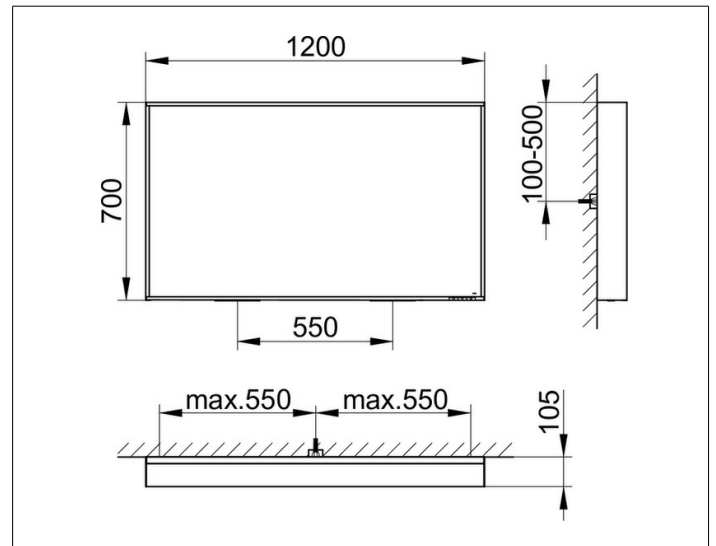

X-Line  
33296973500 Lichtspiegel

PRODUKT

ZEICHNUNG

OBERFLÄCHE

vulkanit

ABMESSUNG

1200 x 700 x 105 mm