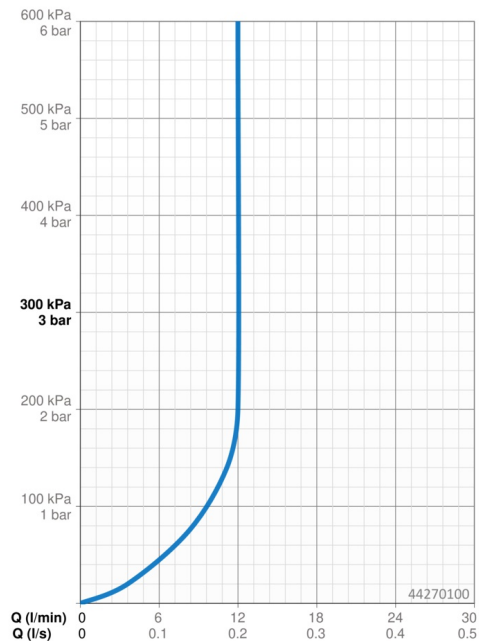

Technische Daten

Durchflusseigenschaften

Durchfluss bei 3 bar (mit Durchflussregler) **12.0 l/min**

Technische Eigenschaften

DN-Größe (Nennmaß) **DN15**
Warmwasserversorgung **max. +65°C**
Arbeitsdruck **0.5-10 bar**
Anschlussgröße **G1/2**
Länge / Höhe **239 mm**
Werkstoff **Messing**

Vorschriften

Geräuschklasse **II (ISO 3822)**

Zulassungen und Deklarationen

Konformitätserklärung **DoC**