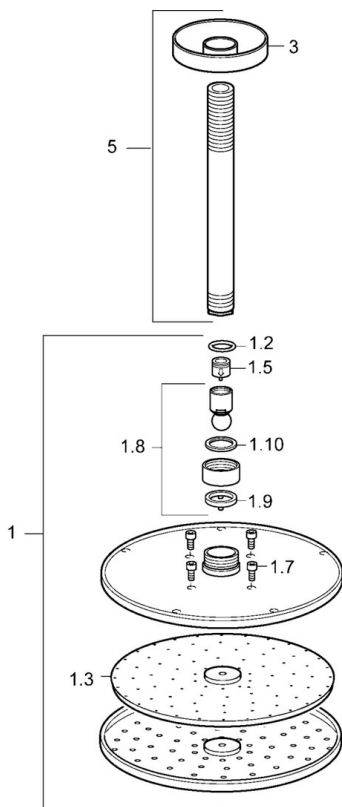

EAN: 4015474238879
static.hansa.com/44270100

- Dusche
- Zubehör
- Deckenmontage
- Chrom
- Kopfbrause, Schwenkbares Kugelgelenk, Anti-Kalk-Technik
- Regenstrahl - Gleichmäßiger und starker Wasserstrahl
- Außengewinde, Abdeckung(en)
- 1-strahlig

Technische Daten

Durchflusseigenschaften

Durchfluss bei 3 bar (mit Durchflussregler) **12.0 l/min**

Technische Eigenschaften

DN-Größe (Nennmaß) **DN15**
 Warmwasserversorgung **max. +65°C**
 Arbeitsdruck **0.5-10 bar**
 Anschlussgröße **G1/2**
 Länge / Höhe **239 mm**
 Werkstoff **Messing**

Vorschriften

Geräuschklasse **II (ISO 3822)**

Zulassungen und Deklarationen

Konformitätserklärung **DoC**

Ersatzteile

SP44270100

	Name	Art.-Nr.
1	Kopfbrause, d 200 mm	59913747
1.3	Düsenplatte, d 200 mm, (-2019)	59913751
1.6	Durchflussbegrenzer	59913753
1.7	Schraube	59913754
3	Rosette, d 65 mm	59913750
5	Brausearm ohne Kopfbrause, L=200 mm	59913749