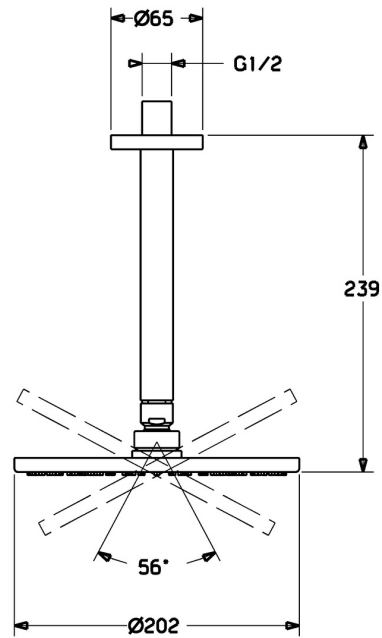

EAN: 4015474238879
static.hansa.com/44270100

- Dusche
- Zubehör
- Deckenmontage
- Chrom
- Kopfbrause, Schwenkbares Kugelgelenk, Anti-Kalk-Technik
- Regenstrahl - Gleichmäßiger und starker Wasserstrahl
- Außengewinde, Abdeckung(en)
- 1-strahlig

Technische Daten

Durchflusseigenschaften

Durchfluss bei 3 bar (mit Durchflussregler) **12.0 l/min**

Technische Eigenschaften

DN-Größe (Nennmaß) **DN15**
 Warmwasserversorgung **max. +65°C**
 Arbeitsdruck **0.5-10 bar**
 Anschlussgröße **G1/2**
 Länge / Höhe **239 mm**
 Werkstoff **Messing**

Vorschriften

Geräuschklasse **II (ISO 3822)**

Zulassungen und Deklarationen

Konformitätserklärung **DoC**

Ersatzteile

SP44270100

	Name	Art.-Nr.
1	Kopfbrause, d 200 mm	59913747
1.3	Düsenplatte, d 200 mm, (-2019)	59913751
1.6	Durchflussbegrenzer	59913753
1.7	Schraube	59913754
3	Rosette, d 65 mm	59913750
5	Brausearm ohne Kopfbrause, L=200 mm	59913749