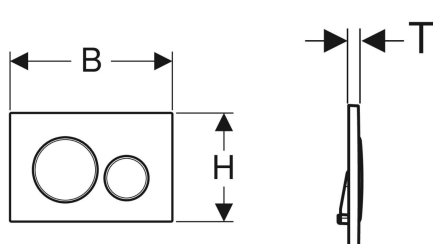

## Geberit Sigma20 Betätigungsplatte für 2-Mengen-Spülung

Beispielbild

### Verwendungszwecke

- Zur Spülauslösung bei Sigma UP-Spülkästen

### Eigenschaften

- Betätigung von vorne

### Technische Daten

Betätigungskraft | < 20 N

- 2 Drückerstangen

Art.-Nr.	Farbe / Oberfläche	Werkstoff	B	H	T	VE1	VE2	VE3
115.882.01.1	Platte und Tasten: weiß matt lackiert, easy-to-clean-beschichtet Designringe: weiß	Kunststoff	24.6 cm	16.4 cm	1.2 cm	1 St.	10 St.	