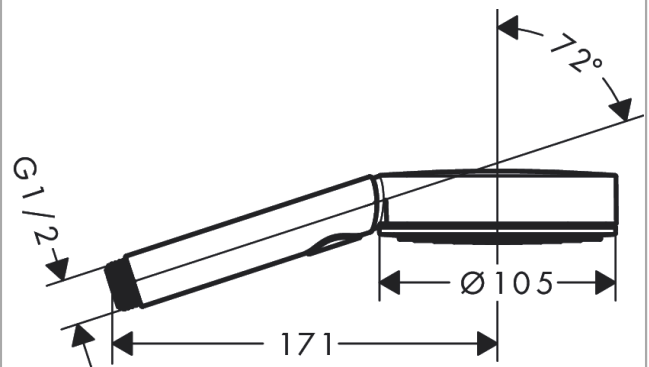

Pulsify Select S
Handbrause 105 3jet Activation EcoSmart
 Oberfläche: **Mattweiß** Artikelnummer: **24101700**

Beschreibung

Merkmale

- Brausekopfgröße: 105 mm
- Strahlart: PowderRain, IntenseRain, MonoRain
- komfortable Strahlartenumstellung durch Select-Taste
- Oberfläche Strahlscheibe: graphit
- maximale Durchflussmenge bei 3 bar: 8,5 l/min
- Mindestfließdruck: 1,5 bar
- mit innenliegender Wasserführung
- ausspülbarer Siebeinsatz
- Anschlussgewinde G 1/2
- für Durchlauferhitzer geeignet
- DVGW_NW-6517DM0737
- P-IX 17564/IZ

Technologie

Designpreise

reddot winner 2021

Zertifikate / Nachhaltigkeit

Produktabbildung

Maßzeichnung

Durchflussdiagramm

Die Verbrauchswerte wurden praxisnah mit den dazugehörigen Armaturen (Thermostat/Mischer/Unterputzventil) gemessen.