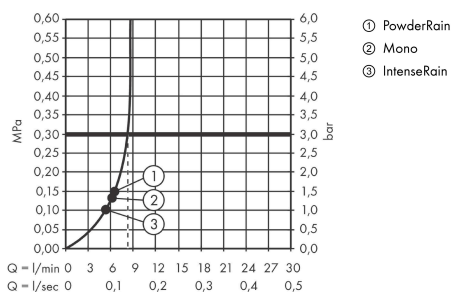

Pulsify Select S
Handbrause 105 3jet Activation EcoSmart
 Oberfläche: **Mattweiß** Artikelnummer: **24101700**

Beschreibung

Merkmale

- Brausekopfgröße: 105 mm
- Strahlart: PowderRain, IntenseRain, MonoRain
- komfortable Strahlartenumstellung durch Select-Taste
- Oberfläche Strahlscheibe: graphit
- maximale Durchflussmenge bei 3 bar: 8,5 l/min
- Mindestfließdruck: 1,5 bar
- mit innenliegender Wasserführung
- ausspülbarer Siebeinsatz
- Anschlussgewinde G 1/2
- für Durchlauferhitzer geeignet
- DVGW_NW-6517DM0737
- P-IX 17564/IZ

Technologie

Designpreise

reddot winner 2021

Zertifikate / Nachhaltigkeit

Produktabbildung

Maßzeichnung

Durchflussdiagramm

Die Verbrauchswerte wurden praxisnah mit den dazugehörigen Armaturen (Thermostat/Mischer/Unterputzventil) gemessen.

Pulsify Select S
Handbrause 105 3jet Activation EcoSmart
 Oberfläche: **Mattweiß** Artikelnummer: **24101700**

Explosionszeichnung

Baujahr: >06/21

Pulsify Select S
Handbrause 105 3jet Activation EcoSmart
 Oberfläche: **Mattweiß** Artikelnummer: **24101700**