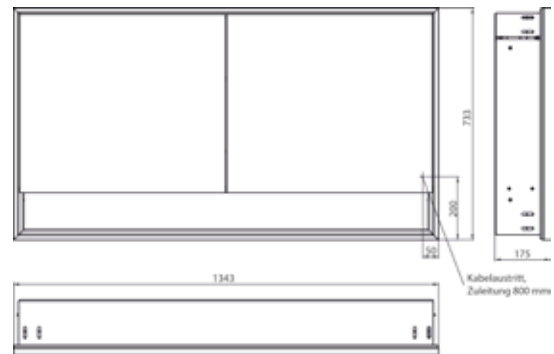

PRODUKTINFORMATION

Lichtspiegelschrank loft mit Unterfach, 1.300 mm, 2 Türen, Unterputzmodell, IP 20. aluminium/spiegel

Art.-Nr.9798 052 21

Umlaufende LED-Beleuchtung, verspiegelte Rückwand, 2 stufenlos einstellbare Ablagen, 2 Türen, 2 Steckdosen, Lichtsteuerung über 3 kapazitive von außen bedienbare Touch-Bedienfelder (An/Aus, Helligkeit und Lichtfarbe - kalt/warm - stufenlos einstellbar), Kabeldurchlass nach außen bei geschlossenen Spiegeltüren. Offenes Unterfach (Höhe: 122 mm) über die komplette Breite mit verspiegelter Rückwand. Höhe: 733 mm