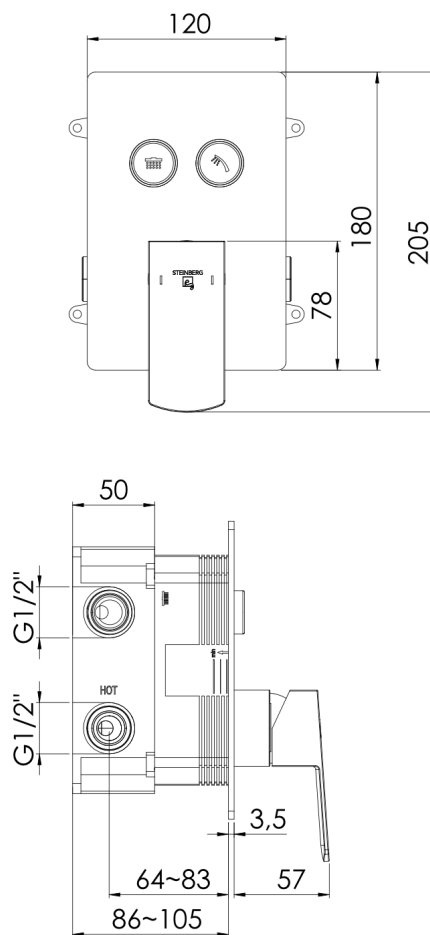

342 2221 3 Unterputz-Einhebelmischer ¾"

Unterputz-Einhebelmischer ¾", pushtronic, für 2 Verbraucher, (Einbaukörper 039 2110 separat bestellen) chrom

PRODUKTBILD

342 2221 3 Unterputz-Einhebelmischer ¾"

Unterputz-Einhebelmischer ¾", pushtronic, für 2 Verbraucher, (Einbaukörper 039 2110 separat bestellen) chrom

TECHNISCHE ZEICHNUNG

STEINBERG
