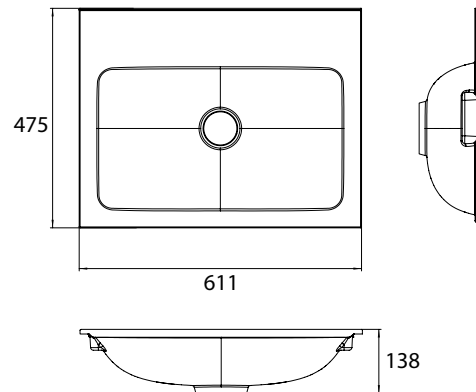

## PRODUKTINFORMATION

Waschtisch (Mineralguss), 600 mm ohne Hahnloch

Art.-Nr.9577 114 60

passend zu Waschtischunterschrank 9583 274 23 und 9583 275 23.