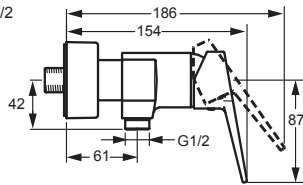

0967 0183 , 0967 0185 , 0967 0183 33

I (ISO 3822)
EN 817
50 - 1000 kPa
0.28 l/s (300 kPa)
160 kPa (0.2 l/s)
max. +90°C

mpi.hansa.com/09670183