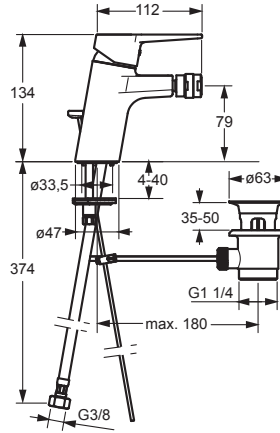

mpi.hansa.com/09052283

0930 2203 , 0930 2205

I (ISO 3822)
 EN 817
 100 - 1000 kPa
 0.10 l/s (300 kPa w/Controller)
 200 kPa (0.1 l/s)
 max. +80°C

mpi.hansa.com/09302203

0906 3283 , 0906 3285

I (ISO 3822)
 EN 817
 100 - 1000 kPa
 0.15 l/s (300 kPa)
 0.10 l/s (300 kPa w/Controller)
 200 kPa (0.1 l/s)
 max. +80°C