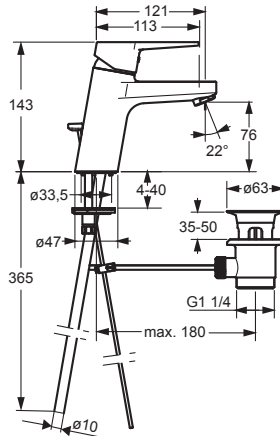

0909 2183 , 0909 2185

I(ISO3822)
EN 817
50 - 1000 kPa
0.1 l/s (300 kPa w/Controller)
max. +80°C

mpi.hansa.com/09092183