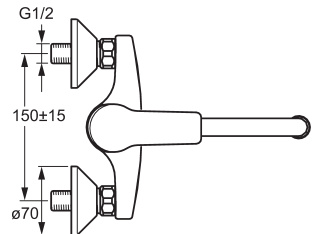

0967 0183 , 0967 0185 , 0967 0183 33

I (ISO 3822)
 EN 817
 50 - 1000 kPa
 0.28 l/s (300 kPa)
 160 kPa (0.2 l/s)
 max. +90°C

mpi.hansa.com/09670183

0969 2193 , 0969 2195

EN 817
 50 - 1000 kPa
 0.22 l/s (300 kPa)
 max. +80°C