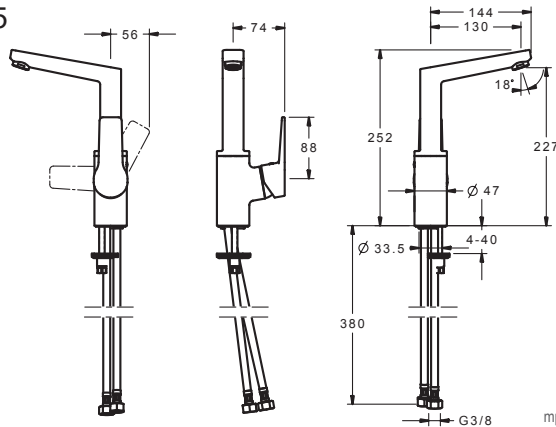

HANSA

Installation and maintenance guide

0954 2203 , 0954 2205

EN 817
50 - 1000 kPa
0.10 l/s (300 kPa w/Controller)
max. +80°C

mpi.hansa.com/09542203

0955 2203 , 0955 2205

EN 817
50 - 1000 kPa
0.10 l/s (300 kPa w/Controller)
max. +80°C