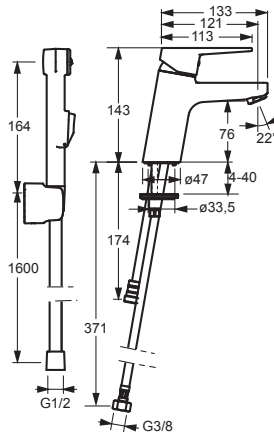

0930 2203 , 0930 2205

I (ISO 3822)
EN 817
100 - 1000 kPa
0.10 l/s (300 kPa w/Controller)
200 kPa (0.1 l/s)
max. +80°C

mpi.hansa.com/09302203