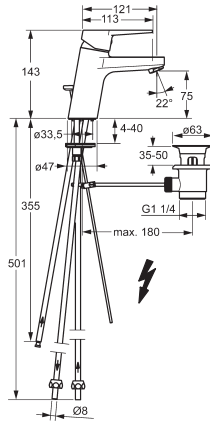

0913 1183

EN 817
50 - 500 kPa
max. +80°C

mpi.hansa.com/09131183