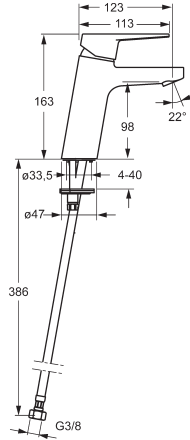

0902 2283 , 0902 2285 , 0902 2283 33

I (ISO 3822)
EN 817
100 - 1000 kPa
0.10 l/s (300 kPa w/Controller)
200 kPa (0.1 l/s)
max. +80°C

mpi.hansa.com/09022283