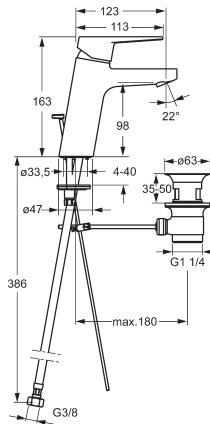

mpi.hansa.com/09092283

0913 1183

EN 817
50 - 500 kPa
max. +80°C

mpi.hansa.com/09131183

0901 2283 , 0901 2285

EN 817
50 - 1000 kPa
0.10 l/s (300 kPa w/Controller)
max. +80°C

mpi.hansa.com/09012283

0903 1183