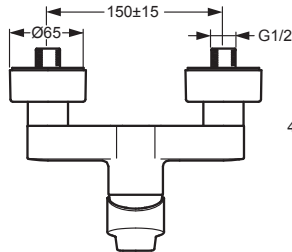

0967 0183 , 0967 0185 , 0967 0183 33

I (ISO 3822)
EN 817
50 - 1000 kPa
0.28 l/s (300 kPa)
160 kPa (0.2 l/s)
max. +90°C

mpi.hansa.com/09670183