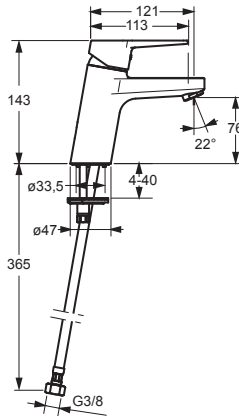

0902 2283 , 0902 2285 , 0902 2283 33

I (ISO 3822)
 EN 817
 100 - 1000 kPa
 0.10 l/s (300 kPa w/Controller)
 200 kPa (0.1 l/s)
 max. +80°C

mpi.hansa.com/09022283

0905 2283 , 0905 2285

I (ISO 3822)
 EN 817
 100 - 1000 kPa
 0.10 l/s (300 kPa w/Controller)
 200 kPa (0.1 l/s)
 max. +80°C