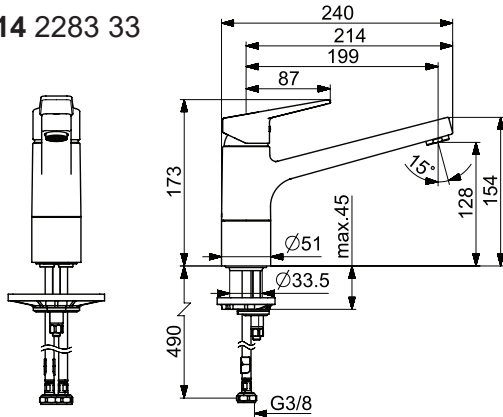

0914 2283 , 0914 2285 , 0914 2283 33

EN 817
50 - 1000 kPa
0.20 l/s (300 kPa)
300 kPa (0.2 l/s)
max. +70°C

mpi.hansa.com/09142283

0912 1183

EN 817
50 - 500 kPa
0.12 l/s (300 kPa)
max. +80°C

mpi.hansa.com/09121183