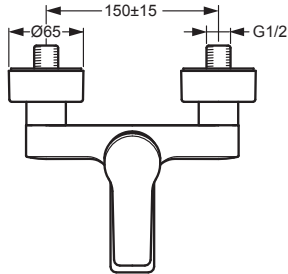

EN 817
50 - 500 kPa
max. +80°C

mpi.hansa.com/09031183

0974 2183 , 0974 2185 , 0974 2183 33

I (ISO 3822)
 EN 817
 50 - 1000 kPa
 0.34 / 0.32 l/s (300 kPa)
 250 kPa (0.3 l/s)
 max. +90°C

mpi.hansa.com/09742183