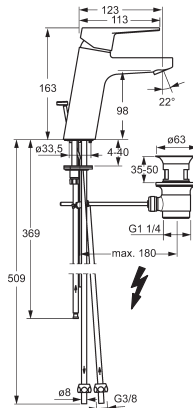

0903 1183

EN 817
50 - 500 kPa
max. +80°C

mpi.hansa.com/09031183