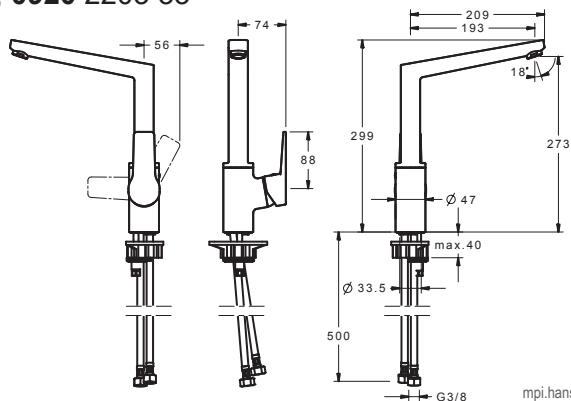

0920 2203 , 0920 2205 , 0920 2203 33

EN 817
50 - 1000 kPa
0.20 l/s (300 kPa)
max. +80°C

mpi.hansa.com/09202203