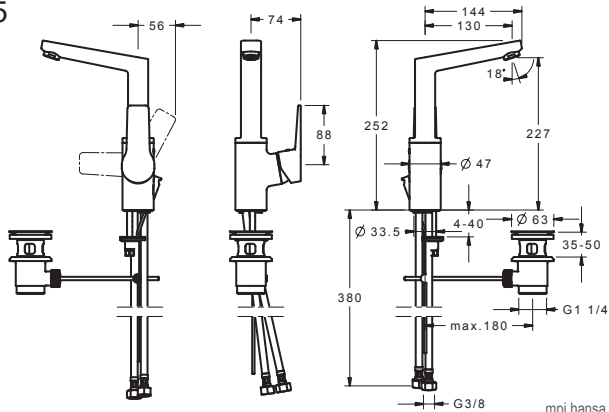

HANSA

Installation and maintenance guide

0954 2203 , 0954 2205

EN 817
50 - 1000 kPa
0.10 l/s (300 kPa w/Controller)
max. +80°C

mpi.hansa.com/09542203

0955 2203 , 0955 2205

EN 817
50 - 1000 kPa
0.10 l/s (300 kPa w/Controller)
max. +80°C