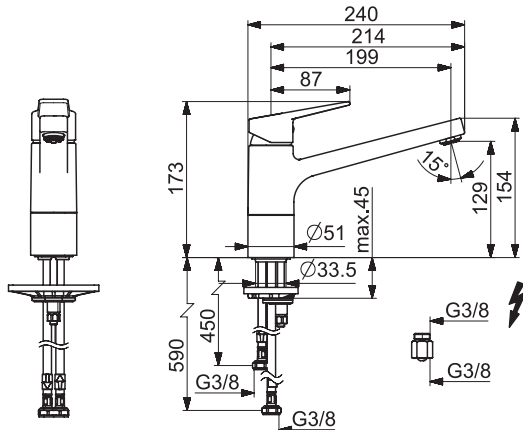

0914 2283 , 0914 2285 , 0914 2283 33

EN 817
50 - 1000 kPa
0.20 l/s (300 kPa)
300 kPa (0.2 l/s)
max. +70°C

mpi.hansa.com/09142283

0912 1183

EN 817
50 - 500 kPa
0.12 l/s (300 kPa)
max. +80°C

mpi.hansa.com/09121183