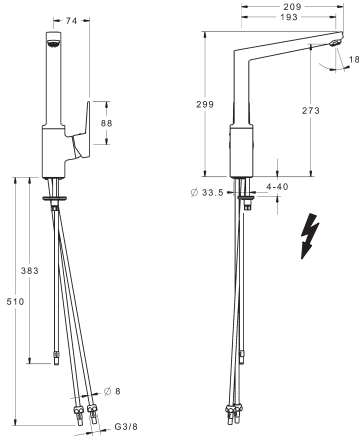

mpi.hansa.com/09552203

0920 2203 , 0920 2205 , 0920 2203 33

EN 817
50 - 1000 kPa
0.20 l/s (300 kPa)
max. +80°C

mpi.hansa.com/09202203

0922 1103 , 0922 1105

EN 817
50 - 500 kPa
max. +90°C

mpi.hansa.com/09221103