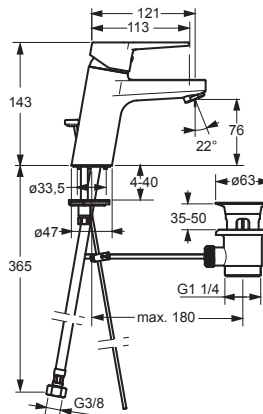

mpi.hansa.com/09063283

0909 2183 , 0909 2185

I(ISO3822)
 EN 817
 50 - 1000 kPa
 0.1 l/s (300 kPa w/Controller)
 max. +80°C

mpi.hansa.com/09092183

0909 2283 , 0909 2285

EN 817
 50 - 1000 kPa
 0.1 l/s (300 kPa w/Controller)
 max. +70°C