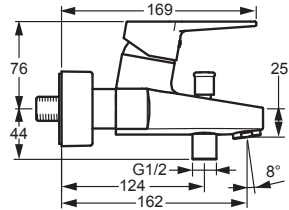

EN 817
50 - 500 kPa
max. +80°C

mpi.hansa.com/09031183

0974 2183 , 0974 2185 , 0974 2183 33

I (ISO 3822)
 EN 817
 50 - 1000 kPa
 0.34 / 0.32 l/s (300 kPa)
 250 kPa (0.3 l/s)
 max. +90°C

mpi.hansa.com/09742183