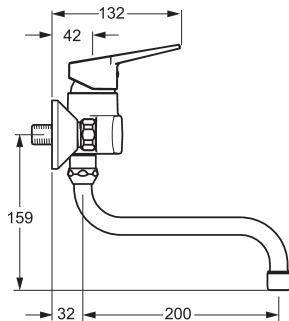

0967 0183 , 0967 0185 , 0967 0183 33

I (ISO 3822)
 EN 817
 50 - 1000 kPa
 0.28 l/s (300 kPa)
 160 kPa (0.2 l/s)
 max. +90°C

mpi.hansa.com/09670183

0969 2193 , 0969 2195

EN 817
 50 - 1000 kPa
 0.22 l/s (300 kPa)
 max. +80°C