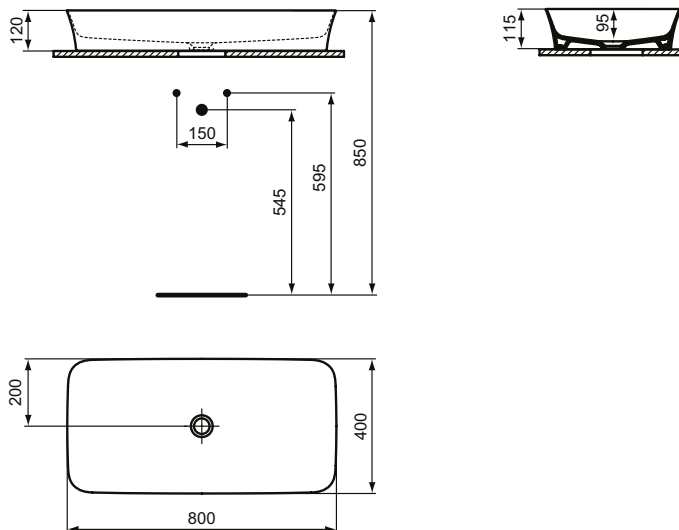

Ideal Standard

Becken

Ipalys

Artikel-Nr.: E1391MA

Schale 800mm

Ipalys Schale 800mm, ohne Hahnloch, ohne Überlauf

Farbe: MA - Weiß (Alpin) mit Ideal Plus

Technologie: Diamatec

Eigenschaften: .IdealPlus-Beschichtung
.Diamatec

Mehr Produktdetails:

Type:	Aufsatzwaschtisch / Schale
Montage:	Aufgesetzt
Zulassungen:	DIN EN 14688 CL 00, DIN EN 31
Hahnlöcher:	0
Gewicht (kg):	11,30
Material:	Diamatec
Designer:	Robin Levien
Höhe (mm):	120
Breite (mm):	800
Tiefe/Ausladung (mm):	400
Form:	Rechteckig