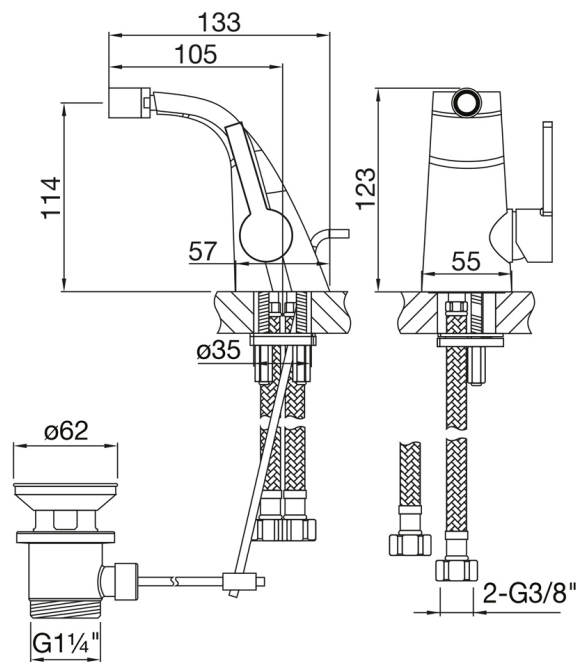

260 1300 Bidet-Einhebelmischbatterie

mit Keramikkartusche, mit Ablaufgarnitur 1 1/4", mit Flexschläuchen 3/8", chrom

PRODUKTBILD

260 1300 Bidet-Einhebelmischbatterie

mit Keramikkartusche, mit Ablaufgarnitur 1 1/4", mit Flexschläuchen 3/8", chrom

TECHNISCHE ZEICHNUNG

260 1300 Bidet-Einhebelmischbatterie

mit Keramikkartusche, mit Ablaufgarnitur 1 1/4", mit Flexschläuchen 3/8", chrom

EXPLOSIONSZEICHNUNG

| PartNo | DE | EN | |
|--------|----------|---|---|
| 1 | 099 4104 | Chromkappchen für Hebel | chrome cap for handle |
| 2 | 099 1105 | Madenschraube M5 zum Hebel | grub screw M5 for handle |
| 3 | 260 9940 | EHM-Armaturenhebel komplett | lever for single lever mixer complete |
| 4 | | Chromkappe zur Kartusche | chrome sleeve of cartridge |
| 5 | | Überwurfmutter Kartuschenbefestigung Ø25mm | hexagonnut to fix cartridge Ø25mm, complete |
| 6 | 099 9004 | Keramik-Kartusche Ø25mm (Kerox) | ceramic cartridge Ø25mm (Kerox) |
| 7 | 230 9111 | Luftsprudler komplett mit Hülse | aerator complete with chrome sleeve |
| 8 | 099 9850 | Zugstangenset mit Zugstange | pop up rod and ball rod |
| 9 | 099 9300 | Ablaufgarnitur 1 1/4" ohne Kugelstange | pop up waste 1 1/4" without vertical ball-rod |
| 10 | 099 9801 | Befestigungsset 2 Gewindestifte M6, ohne Fußrosette | fixing set, 2 x free rod M6, without base rosette |
| 11 | | Befestigungsschlüssel | fixing key |
| 12 | 099 9204 | Flexschlauch Ü 3/8" x M10, Länge 500mm (Paar) | flexible hose Ü 3/8" x M10, length 500mm (pair) |
| | | | 260 1300 |
| | | | 14.02.2019 |
| | | | STEINBERG |
| | | |  |