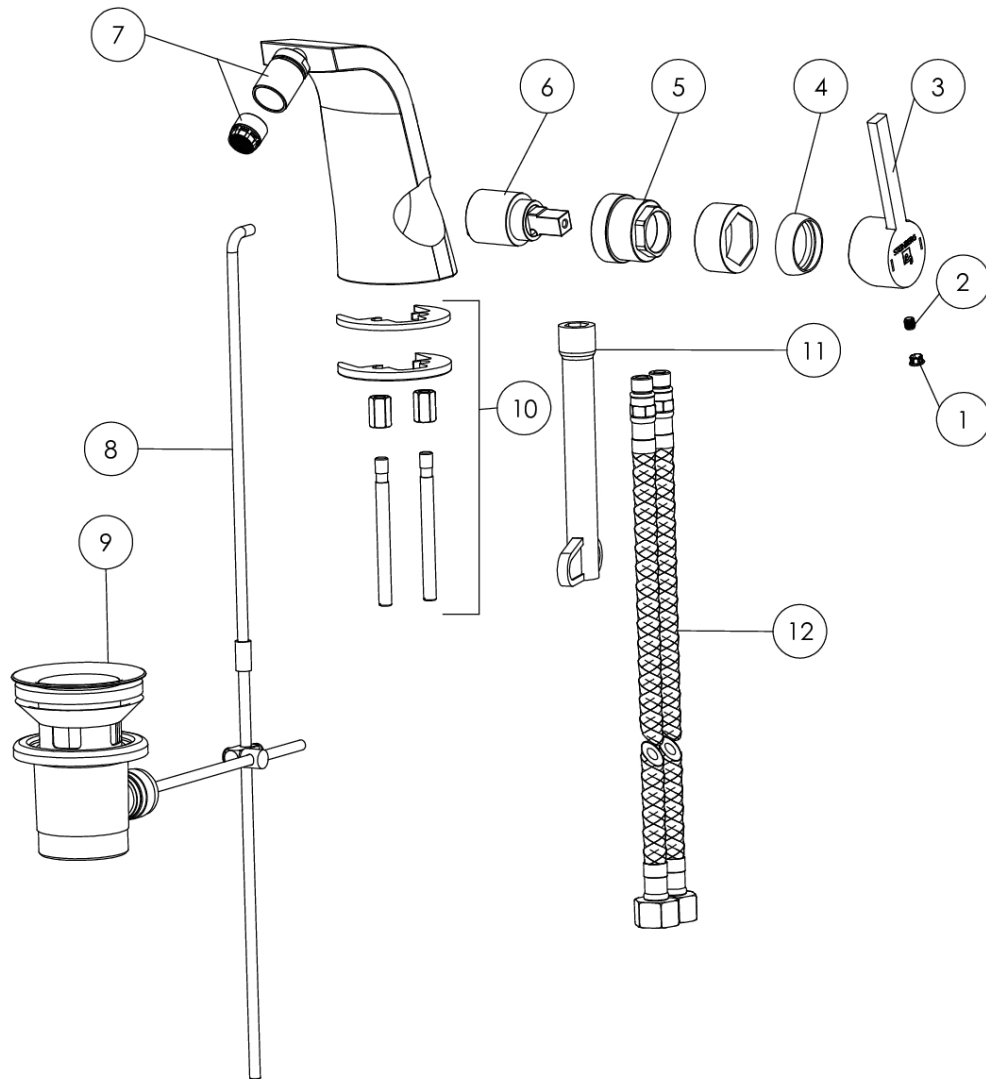

260 1300 Bidet-Einhebelmischbatterie

mit Keramikkartusche, mit Ablaufgarnitur 1 1/4", mit Flexschläuchen 3/8", chrom

PRODUKTBILD

260 1300 Bidet-Einhebelmischbatterie

mit Keramikkartusche, mit Ablaufgarnitur 1 1/4", mit Flexschläuchen 3/8", chrom

TECHNISCHE ZEICHNUNG

260 1300 Bidet-Einhebelmischbatterie

mit Keramikkartusche, mit Ablaufgarnitur 1 1/4", mit Flexschläuchen 3/8", chrom

EXPLOSIONSZEICHNUNG

| PartNo | DE | EN | |
|--------|----------|---|---|
| 1 | 099 4104 | Chromkappchen für Hebel | chrome cap for handle |
| 2 | 099 1105 | Madenschraube M5 zum Hebel | grub screw M5 for handle |
| 3 | 260 9940 | EHM-Armaturenhebel komplett | lever for single lever mixer complete |
| 4 | | Chromkappe zur Kartusche | chrome sleeve of cartridge |
| 5 | | Überwurfmutter Kartuschenbefestigung Ø25mm | hexagonnut to fix cartridge Ø25mm, complete |
| 6 | 099 9004 | Keramik-Kartusche Ø25mm (Kerox) | ceramic cartridge Ø25mm (Kerox) |
| 7 | 230 9111 | Luftsprudler komplett mit Hülse | aerator complete with chrome sleeve |
| 8 | 099 9850 | Zugstangenset mit Zugstange | pop up rod and ball rod |
| 9 | 099 9300 | Ablaufgarnitur 1 1/4" ohne Kugelstange | pop up waste 1 1/4" without vertical ball-rod |
| 10 | 099 9801 | Befestigungsset 2 Gewindestifte M6, ohne Fußrosette | fixing set, 2 x free rod M6, without base rosette |
| 11 | | Befestigungsschlüssel | fixing key |
| 12 | 099 9204 | Flexschlauch Ü 3/8" x M10, Länge 500mm (Paar) | flexible hose Ü 3/8" x M10, length 500mm (pair) |
| | | | 260 1300 |
| | | | 14.02.2019 |
| | | | STEINBERG |
| | | |  |