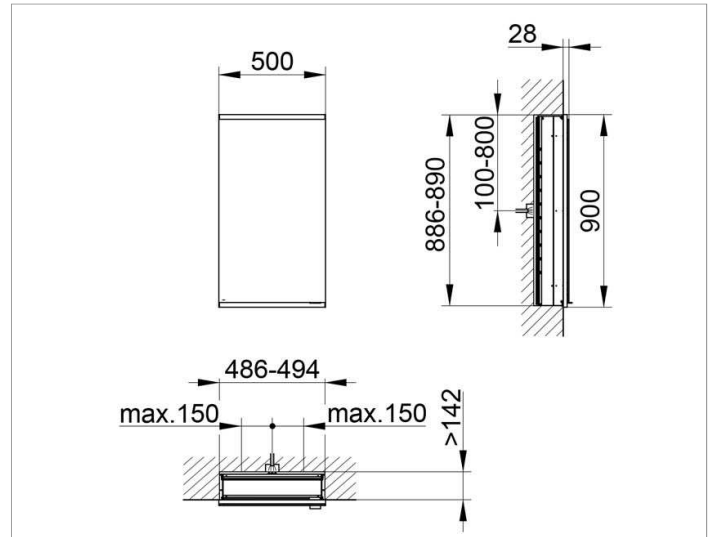

Royal Modular 2.0  
80000051100000 Spiegelschrank

PRODUKT

ZEICHNUNG

OBERFLÄCHE

silber-eloxiert

ABMESSUNG

500 x 900 x 160 mm