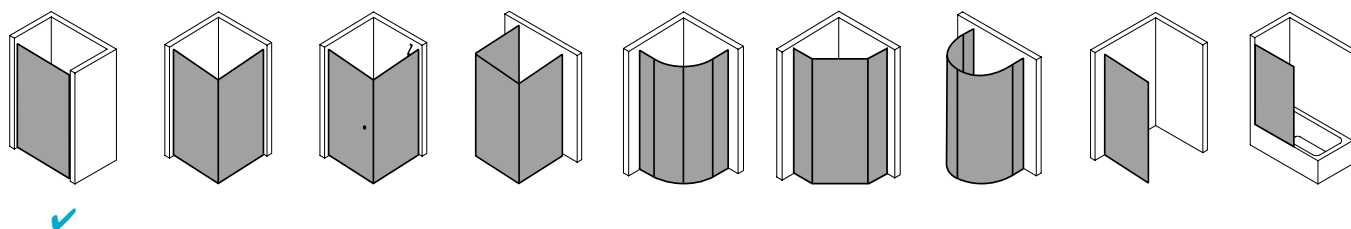

- Energiemanagement zertifiziert nach DIN EN 50001:2011.

Technische Daten

Höhe	1850 mm
Breite	900 mm
Tiefe	31 mm
Oberfläche	Silber Hochglanz
Glas	ESG Klar
Beschichtung	ohne
Wanneneinbaumaß	880-910 mm
Anschlag	rechts
Türart	

Einbausituation