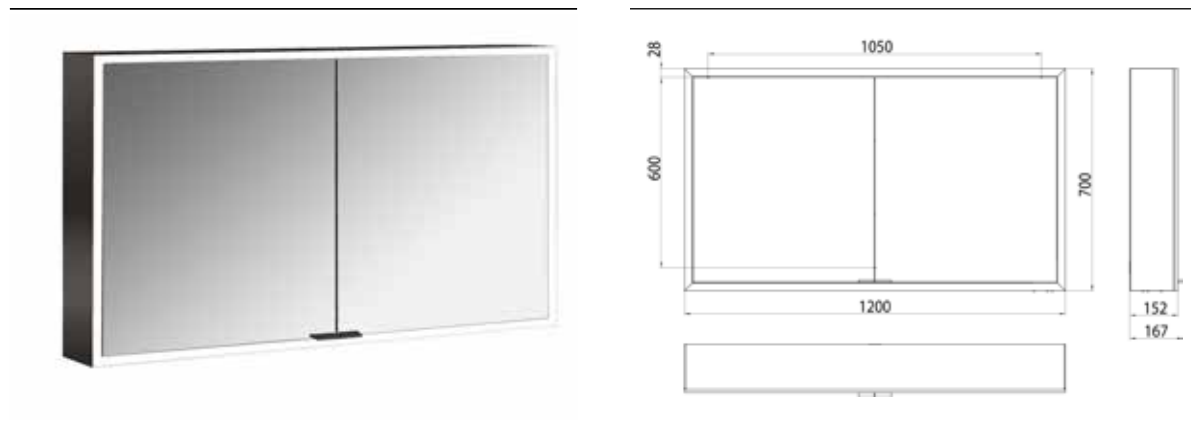

PRODUKTINFORMATION

Lichtspiegelschrank prime, 1.200 mm, 2 Türen, Aufputzmodell, IP 20 schwarz/spiegel

Art.-Nr.9497 133 84

mit Lichtpaket, Seitenwand schwarz verspiegelt, mit verspiegelter Glasrückwand, 2 stufenlos einstellbare Ablagen, 2 Türen, 2 Steckdosen und 2 Lichttaster (Helligkeit und Lichtfarbe - kalt/warm - stufenlos dimmbar), Höhe: 700 mm, LED-Beleuchtung rundum