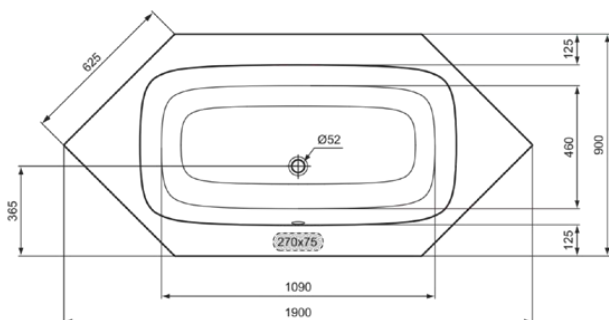

IDEAL STANDARD I.LIFE

T476701

Ideal Standard i.life | Sechseck-Badewanne 1900x900x450 mm in weiß glänzend, ohne Hahnloch, mit Überlauf, ohne Ablaufgarnitur | Reinigungsmittelbeständig, Lichtbeständig

Bild & Zeichnung

Allgemeine Informationen

Produktart	Sechseck-Badewanne
Marke	Ideal Standard
Kollektion	Ideal Standard i.life
Designer	Palomba Serafini Associati
Farbcode	01
Farbbeschreibung	Weiß Glänzend
Oberflächenveredelung	glänzend
Maximale Höhe (mm)	450
Maximale Breite (mm)	1900
Ausladung (mm)	900
EAN Code	8014140488439
Nettogewicht (kg)	20.00

Mit Überlauf	Ja
Mit Ablaufdeckel	Nein
Anzahl der Hahnlöcher	0
Materialspezifikation	Acryl
Verstärkung der Acrylplatte	Glasfaserverstärkter Außenmantel
Mit Montagefüße	Nein
Mit rutschfester Oberfläche	Nein
Mit integrierten Armlehnen	Nein
Position des Ablauflochs	Mitte
Platzsparendes Modell	Nein
Mit durchstochenem Hahnloch	Nein
Anzahl der Plätze	1
Mit Ab- und Überlaufset	Nein
Grifflochbohrung optional	Nein
Hahnlochbohrung optional	Nein
PVD Technologie	Nein
Wannenschürze im Lieferumfang enthalten	Nein
IdealPlus Technologie	Nein