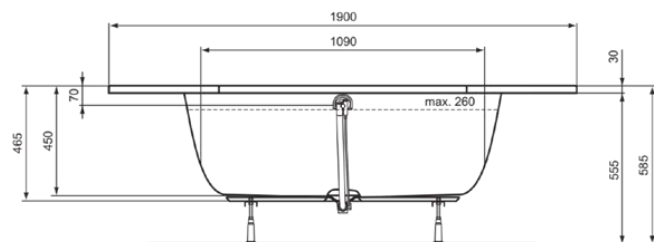

IDEAL STANDARD I.LIFE

T476701

Ideal Standard i.life | Sechseck-Badewanne 1900x900x450 mm in weiß glänzend, ohne Hahnloch, mit Überlauf, ohne Ablaufgarnitur | Reinigungsmittelbeständig, Lichtbeständig

Bild & Zeichnung

Allgemeine Informationen

Produktart	Sechseck-Badewanne
Marke	Ideal Standard
Kollektion	Ideal Standard i.life
Designer	Palomba Serafini Associati
Farbcode	01
Farbbeschreibung	Weiß Glänzend
Oberflächenveredelung	glänzend
Maximale Höhe (mm)	450
Maximale Breite (mm)	1900
Ausladung (mm)	900
EAN Code	8014140488439
Nettogewicht (kg)	20.00

Mit Überlauf	Ja
Mit Ablaufdeckel	Nein
Anzahl der Hahnlöcher	0
Materialspezifikation	Acryl
Verstärkung der Acrylplatte	Glasfaserverstärkter Außenmantel
Mit Montagefüße	Nein
Mit rutschfester Oberfläche	Nein
Mit integrierten Armlehnen	Nein
Position des Ablauflochs	Mitte
Platzsparendes Modell	Nein
Mit durchstochenem Hahnloch	Nein
Anzahl der Plätze	1
Mit Ab- und Überlaufset	Nein
Grifflochbohrung optional	Nein
Hahnlochbohrung optional	Nein
PVD Technologie	Nein
Wannenschürze im Lieferumfang enthalten	Nein
IdealPlus Technologie	Nein