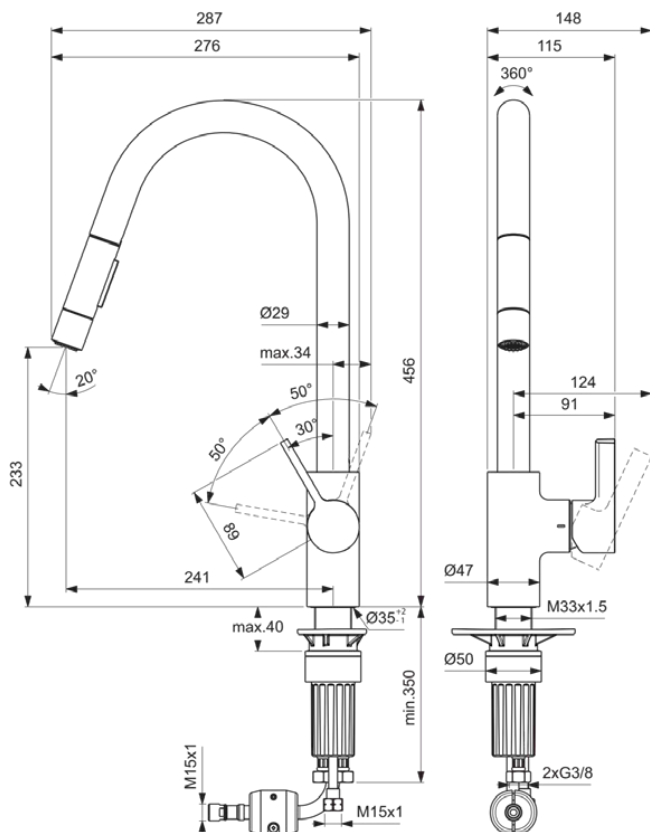

GUSTO

BD416GN

GUSTO | Küchenarmatur 115x276x456 mm, 241 mm vertikaler Abstand bis Mitte Auslauf in silver storm, 5.9 l/min (3 bar) | EasyFix+, Verdeckter Strahlregler, FirmaFlow, Herausziehbare Handbrause, PVD Technologie

Bild & Zeichnung

Allgemeine Informationen

Produktkategorie:	Küchenarmaturen
Produktart:	Küchenarmatur
Marke:	Ideal Standard
Kollektion:	GUSTO
Designer:	Palomba Serafini Associati
Farbe:	GN - Silver Storm
Oberflächenveredelung:	satın
Höhe (mm):	456
Breite (mm):	115
Ausladung (mm):	276
Befestigungsart:	EasyFix+
Nettogewicht (kg):	3.26
EAN Code:	3800861108818