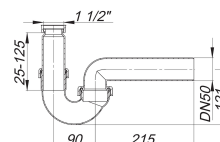

Röhren-Siphon 100/0, 1 1/2" x DN 50

Artikelnummer: 010223

GTIN: 4001636010223

Rabattgruppe: 1

Beschreibung:

Röhren-Siphon 100/0, 1 1/2" x DN 50
nach DIN EN 274

Ausführung:

– verstellbarer Kugelgelenk-Ablaufbogen