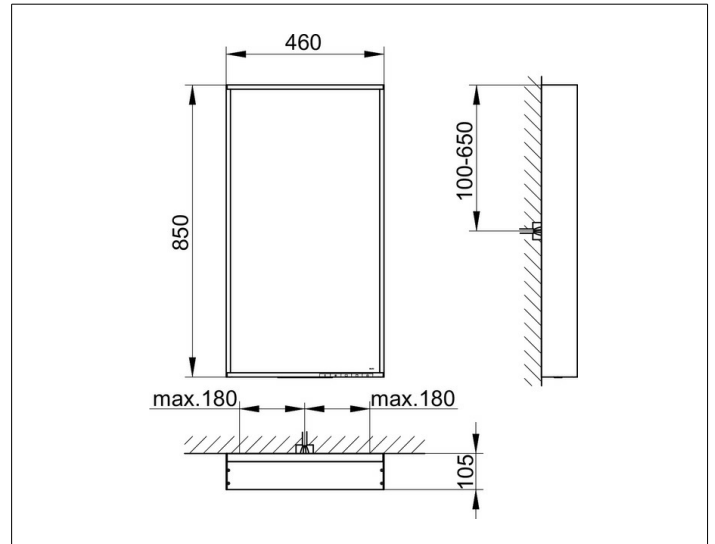

Lichtspiegel

07897171000 Lichtspiegel

PRODUKT

ZEICHNUNG

PRODUKTBESCHREIBUNG

stufenlos einstellbare Lichtfarbe von 2700 Kelvin (warmweiß) bis 6500 Kelvin (Tageslicht)

umlaufender Aluminium-Rahmen, silber-gebeizt-eloxiert

EEK: C , 25 kWh/1000h

OBERFLÄCHE

25 Watt

ABMESSUNG

460 x 850 x 105 mm