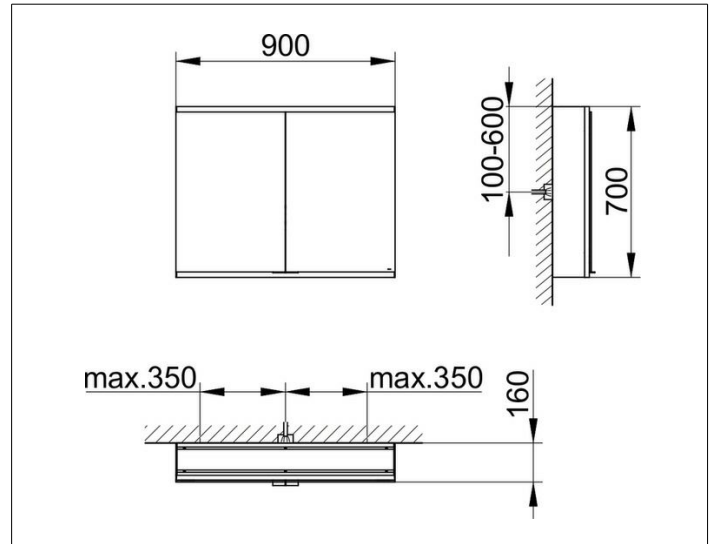

Royal Modular 2.0
800221090100200 Spiegelschrank

PRODUKT

ZEICHNUNG

EEK: C ,

OBERFLÄCHE

silber-eloxiert

ABMESSUNG

900 x 700 x 160 mm