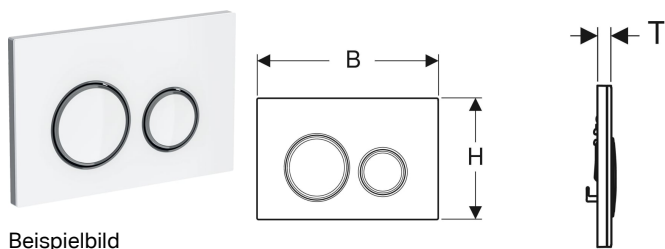

## Geberit Sigma21 Betätigungsplatte für 2-Mengen-Spülung, Metallfarbe schwarzchrom

Beispielbild

### Verwendungszwecke

- Zur Spülauslösung bei Sigma UP-Spülkästen

### Lieferumfang

- Befestigungsrahmen
- 2 Distanzbolzen
- 2 Drückerstangen

Art.-Nr.	Farbe / Oberfläche	Werkstoff	B	H	T	VE1	VE2
115.651.JM.1	Grundplatte und Designringe: schwarzchrom Deckplatte und Tasten: Mustang-Schiefer	Zinkdruckguss / Schiefer (Naturprodukt)	24.6 cm	16.4 cm	1.4 cm	1 St.	10 St.