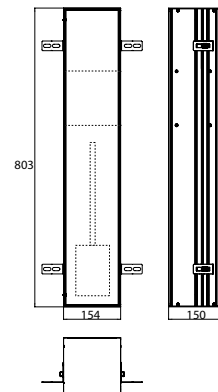

## PRODUKTINFORMATION

WC-Modul - Unterputzmodell, Tür befliesbar (Fliese + Kleber, max.: 12 mm) aluminium

Art.-Nr.9756 110 11

mit Fächern für Reserverolle oder Feuchtpapierbox, WC-Papier und integrierter Toilettenbürstengarnitur. Türanschlag rechts.