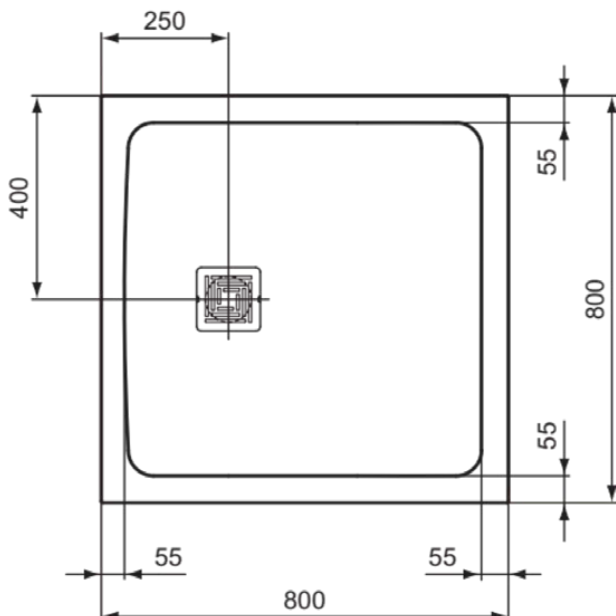

## T5600FT

ULTRA FLAT S<sup>+</sup> | Quadratische Brausewanne 800x800x30 mm in sandstein, ohne Ablaufgarnitur | Antibakteriell, Barrierefrei, gemäß DIN 18040, Zuschneidbar, Reparierbar, 30 mm Höhe

### Allgemeine Informationen

|                        |                           |
|------------------------|---------------------------|
| Produktkategorie:      | Brausewannen              |
| Produktart:            | Quadratische Brausewanne  |
| Marke:                 | Ideal Standard            |
| Kollektion:            | ULTRA FLAT S <sup>+</sup> |
| Designer:              | Ideal Standard            |
| Colour:                | FT - Sandstein            |
| Oberflächenveredelung: | Matt                      |
| Maximale Höhe (mm):    | 30                        |
| Maximale Breite (mm):  | 800                       |
| Ausladung (mm):        | 800                       |
| Empfohlenes Fußset:    | K9364                     |
| Nettogewicht (kg):     | 18.16                     |
| EAN Code:              | 8014140518730             |