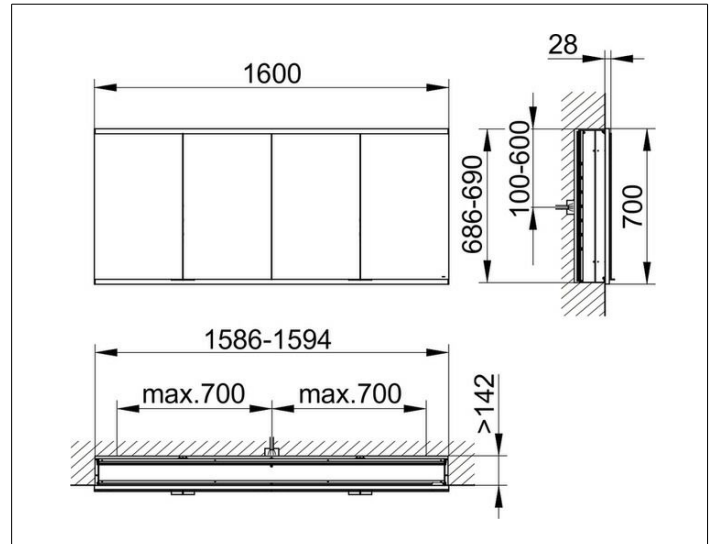

Royal Modular 2.0

800400160100400 Spiegelschrank

PRODUKT

ZEICHNUNG

OBERFLÄCHE

silber-eloxiert

ABMESSUNG

1600 x 700 x 160 mm