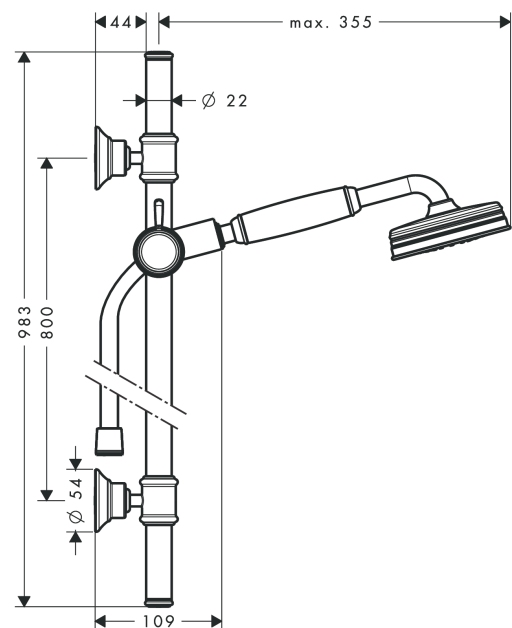

**AXOR Montreux**  
**Brauseset 0,90 m mit Handbrause 100 1jet**  
 Oberfläche: **Polished Black Chrome** Artikelnummer: **27982330**

## Merkmale

- besteht aus: Handbrause, Brausestange, Brauseschlauch, Handbrausehalterung
- Brausekopfgröße: 100 mm
- Strahlart: RainAir
- Halter für Brauseschlauch mit konischer Mutter
- AXOR Montreux Wandstange 0,90 m
- maximale Durchflussmenge bei 3 bar: 16 l/min
- Mindestfließdruck: 1 bar
- Wandbefestigung: Schraubbefestigung
- Wandstützen aus Metall
- Profil Brausestange: rund
- Brausestangendurchmesser: 25 mm
- Bohrabstand 915 mm

## Produktabbildung

## Maßzeichnung

**AXOR Montreux**  
**Brauseset 0,90 m mit Handbrause 100 1jet**  
 Oberfläche: **Polished Black Chrome**    Artikelnummer: **27982330**