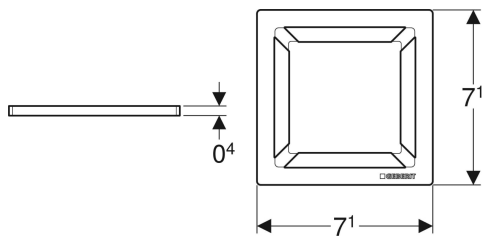

**Geberit Designrost Square, 8 x 8 cm**

Beispielbild

**Verwendungszwecke**

- Für Bodenabläufe für bodenebene Duschen mit Rostträger 8 x 8 cm

**Technische Daten**

Werkstoff

Edelstahl

**Eigenschaften**

- Gebürstet

Art.-Nr. VE1

154.312.00.1 1 St.

**Zubehör**

- Geberit Duschbodenablauf stockwerksdurchdringend