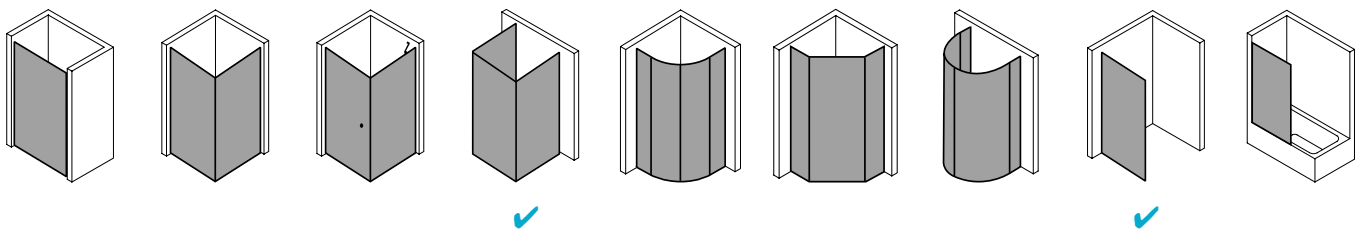

Technische Daten

Höhe	2000 mm
Breite	930 mm
Tiefe	31 mm
Oberfläche	Silber Hochglanz
Glas	ESG SR Opaco
Beschichtung	CLEAN
Wanneneinbaumaß	mm
Wanneneinbaumaß (SW)	910-940 mm
Glasaußenkante	885-915 mm
Gesamtbreite	894-924 mm
Anschlag	rechts

Einbausituation