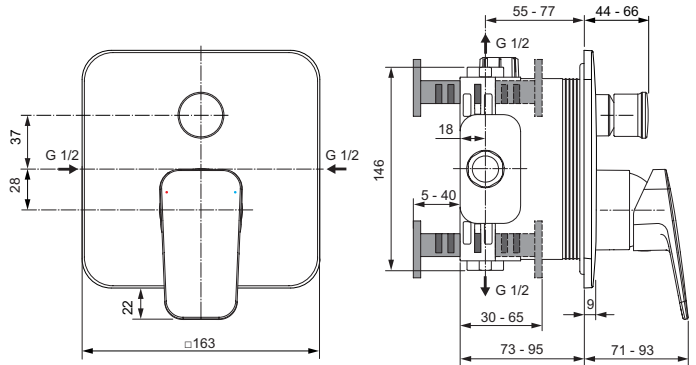

Ideal Standard

Armaturen

Ceraplan

Artikel-Nr.: **BD262AA**

Badearmatur Unterputz

Ceraplan Badearmatur Unterputz

Farbe: AA - Chrom

Eigenschaften: .H

.E

.G

Mehr Produktdetails:

Montage:	Wand, Unterputz
Funktionsweise:	Einhebel
Zulassungen:	DIN EN 817; DIN EN 200; DIN 4109 Gruppe 1
Betriebsdruck (bar):	3
Durchfluß (Liter):	25
Gewicht (kg):	1,03
Material:	Messing
Designer:	Palomba Serafini Associati
Höhe (mm):	185
Breite (mm):	163
Tiefe/Ausladung (mm):	71

Ideal Standard GmbH - Deutschland

Euskirchener Straße 80, 53121 Bonn, Deutschland - Tel: +49 (0)228 521 0

Email: idealstandard.de@idealstandard.com - Web: www.idealstandard.de