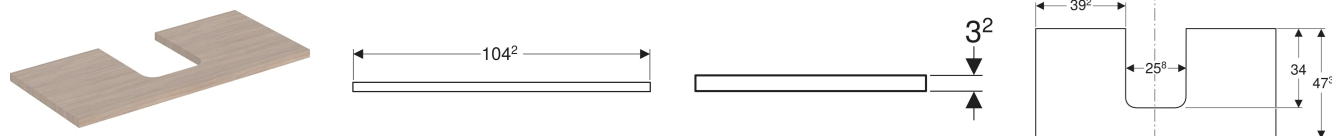

# Geberit ONE Waschtischplatte mit Ausschnitt, für Aufsatzwaschtisch Schalenform

## VERWENDUNGSZWECKE

- Zur Montage auf einem Geberit ONE, Acanto, iCon Waschtischunterschrank