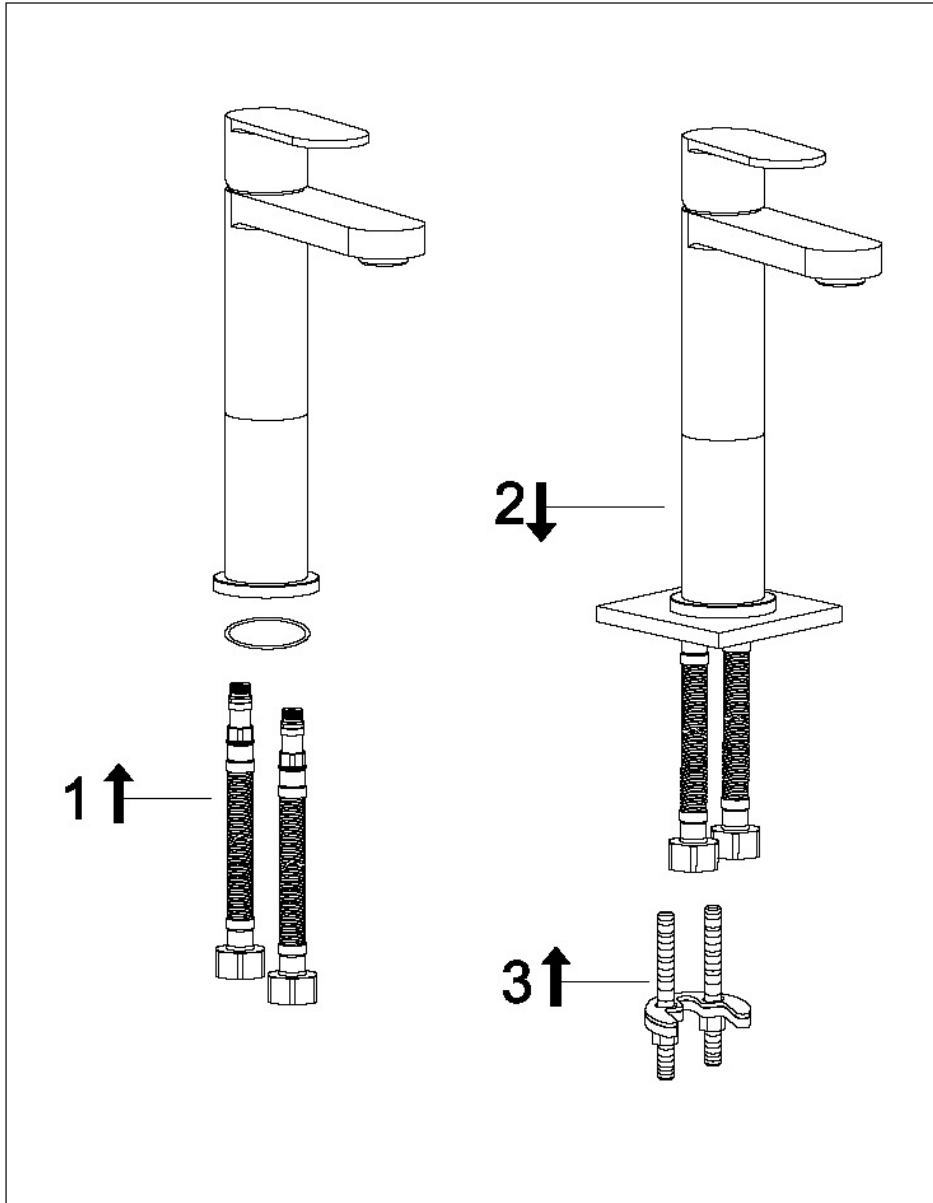

STEINBERG

Waschtisch-Einhebelmischbatterie

Art.Nr. 170 1700

Installation

Technische Zeichnung