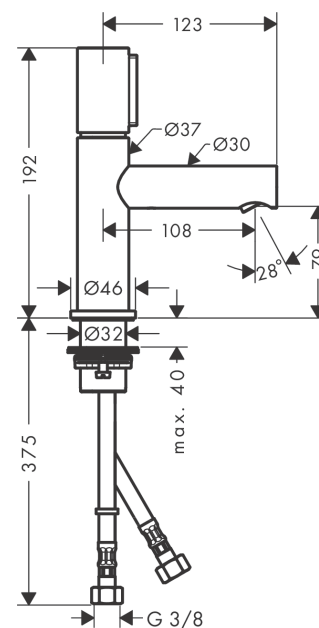

AXOR Uno
Waschtischmischer Select 80 mit Ablaufgarnitur
 Oberfläche: **Polished Red Gold** Artikelnummer: **45015300**

Merkmale

- besteht aus: Waschtischmischer, Ablaufgarnitur
- ComfortZone 80
- Ausladung: 108 mm
- Auslaufhöhe: 79 mm
- Griffvariante: Zylindergriff
- Strahlart: Laminarstrahl
- maximale Durchflussmenge bei 3 bar: 5 l/min
- Select Kartusche mit Temperaturverstellung
- Temperaturbegrenzung einstellbar
- für Durchlauferhitzer geeignet
- unverschleißbare Ablaufgarnitur
- Anschlussart: G 3/8 Anschlussschläuche
- Anschlussgröße: DN15
- EU-Taxonomie: max. 6 l/min - wesentlicher Beitrag (SC) möglich
- DVGW DW-6506CS0457
- PA-IX 7291/IO

Technologie

Zertifikate / Nachhaltigkeit

Produktabbildung

Maßzeichnung

AXOR Uno
Waschtischmischer Select 80 mit Ablaufgarnitur
 Oberfläche: **Polished Red Gold** Artikelnummer: **45015300**

Durchflussdiagramm