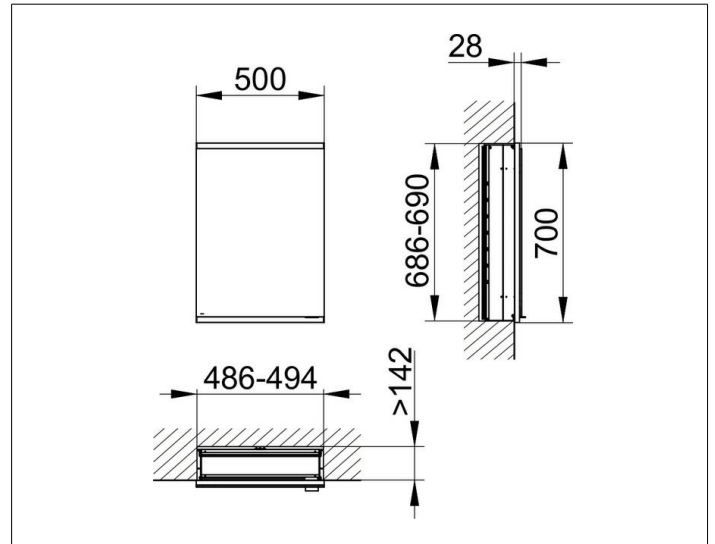

Royal Modular 2.0
800000050100100 Spiegelschrank

PRODUKT

ZEICHNUNG

OBERFLÄCHE

silber-eloxiert

ABMESSUNG

500 x 700 x 160 mm