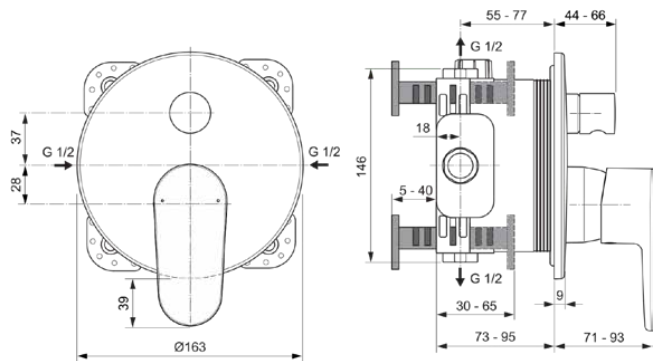

CERAFINE MODEL O

A7350XG

CERAFINE MODEL O | Badearmatur UP Bausatz 2 163x202 mm in schwarz | Click-Technologie, EPD

Bild & Zeichnung

Allgemeine Informationen

Produktart	Badearmatur UP Bausatz 2
Marke	Ideal Standard
Kollektion	CERAFINE MODEL O
Farbcode	XG
Farbbeschreibung	Schwarz
Oberflächenveredelung	Matt
Maximale Höhe (mm)	202
Maximale Breite (mm)	163
Ausladung (mm)	71 / 93
Befestigungsart	Kit 1 benötigt
EAN Code	3800861101253
Mit Environmental Product Declaration	Ja
Nettogewicht (kg)	1.42

Produktspezifikationen

Anzahl der Rosette(n)	1
CLICK Technologie	Ja
Mit Griff(en)	Ja
Anzahl der Griffe	1
Griffposition	Vorderseite
Griffart	Betätigungshebel
Mit Rosette(n)	Ja
Material der Rosette(n)	Kunststoff
Form der Rosette(n)	Rund
Mit Umstellereinheit	Ja
Material des Armaturenkörpers	Messing
Oberflächenschutz	coated
Mit Kopfbrause	Nein
Betriebs-Mindestdruck (kPa)	50
Mit Handbrause-Set	Nein
Mit Brausekombination	Nein
Cool Body Technologie	Nein
Mit Rückschlagventil	Nein

Ideal Standard

PVD Technologie	Nein
IdealPlus Technologie	Nein
Maximaler Durchfluss bei 3 bar (l/min)	23
Wasseraktivierung	Einhebelmischerkartusche
Kartuschenbefestigung	Heben
Nennweite des Ventils	3 Schrauben
	47