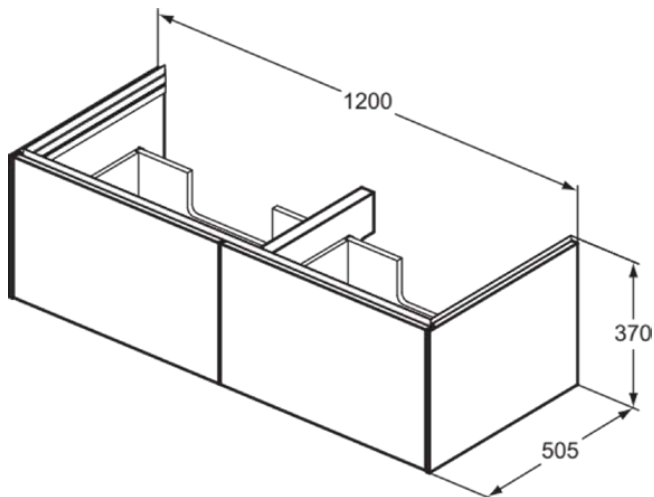

CONCA

T5516Y5

CONCA | Waschtisch-Unterschrank 1200x505x370 mm in walnuss dunkel dekor, 2 Schubladen

Bild & Zeichnung

Allgemeine Informationen

Produktart	Waschtisch-Unterschrank
Marke	Ideal Standard
Kollektion	CONCA
Designer	Palomba Serafini Associati
Farbcode	Y5
Farbbeschreibung	Walnuss Dunkel Dekor
Oberflächenveredelung	Matt
Maximale Höhe (mm)	370
Maximale Breite (mm)	1200
Ausladung (mm)	505
Befestigungsart	Befestigungsset
EAN Code	8014140513650
Nettogewicht (kg)	42.00

Downloads

- [Montageanleitung](#)
- [Ersatzteilliste](#)

Produktspezifikationen

Mit Waschtischplatte	Nein
Anzahl der Türen (gesamt)	0
Anzahl der Türen (links öffnend)	0
Anzahl der Türen (rechts öffnend)	0
Anzahl der Schwingtüren	0
Anzahl der Schiebetüren	0
Anzahl der Rolltüren	0
Anzahl der Auszüge (gesamt)	2
Anzahl der externen Auszüge	2
Anzahl der internen Auszüge	0
Anzahl der offenen Fächer	0
Anzahl der Ablagen	0
Mit Steckdose	Nein
Mit Innenbeleuchtung	Nein
Platzsparendes Modell	Nein
PVD Technologie	Nein
IdealPlus Technologie	Nein