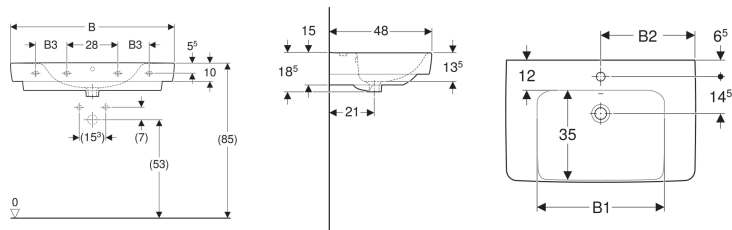

Geberit Renova Plan Waschtisch mit Ablagefläche

Beispielbild

- Mit Ablagefläche

Eigenschaften

- Unterbaufähig
- Mit Halbsäule kombinierbar

Technische Daten

Werkstoff

Sanitärkeramik

Art.-Nr.	Farbe / Oberfläche	Hahnloch	Überlauf	Ablagefläche	B	B1	B2	B3	Breite Unterschrank	H	T	Befestigungspunkte	VE 1
501.703.00.8 *	weiß / KeraTect	mittig	ohne	beidseitig	90 cm	59 cm	45 cm	17.3 cm	83.2 cm	18.5 cm	48 cm	4	1 St.