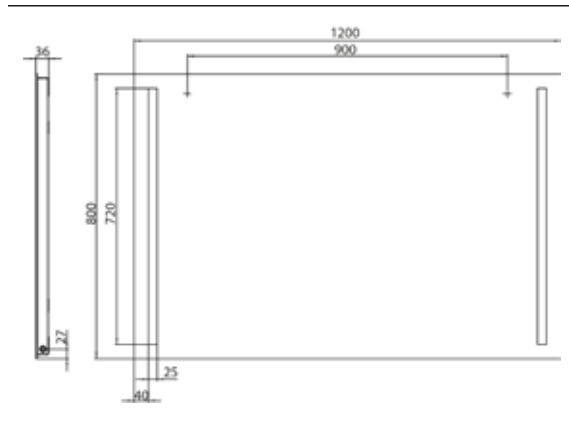

PRODUKTINFORMATION

LED-Lichtspiegel mit 2 Lichtausschnitten links und rechts. 1.200 x 800mm

Art.-Nr.4498 270 16

1.200 x 800 mm