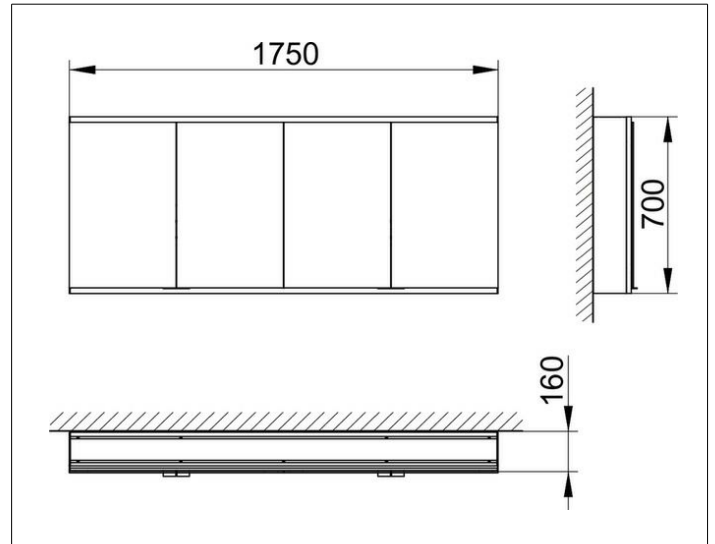

Royal Modular 2.0  
800421010100000 Spiegelschrank

**PRODUKT**

**ZEICHNUNG**

EEK: C ,

**OBERFLÄCHE**

silber-eloxiert

**ABMESSUNG**

1750 x 700 x 160 mm