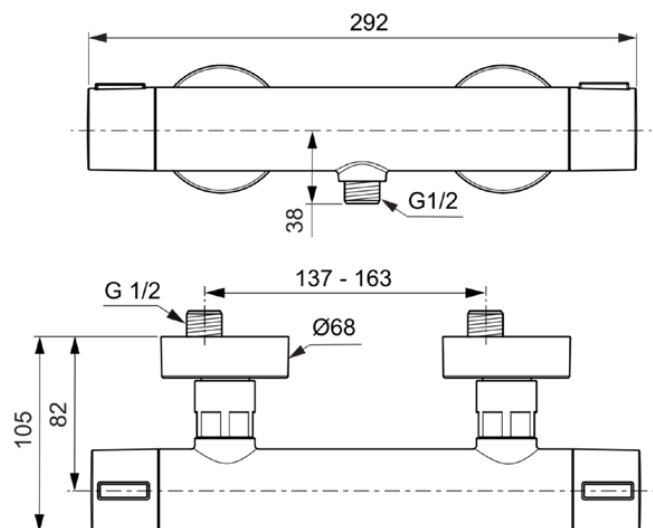

Alu+ | Brausearmatur AP 292x105x68 mm in silber

Bild & Zeichnung

Allgemeine Informationen

Produktart	Brausearmatur AP
Marke	Ideal Standard
Kollektion	Alu+
Designer	Palomba Serafini Associati
Farbcode	SI
Farbbeschreibung	Silber
Oberflächenveredelung	satín
Maximale Höhe (mm)	68
Maximale Breite (mm)	292
Ausladung (mm)	105
EAN Code	3800861117278
Nettogewicht (kg)	1.19

Downloads

- [BIM-UK](#)
- [BIM-DE](#)
- [Montageanleitung](#)
- [Ersatzteilliste](#)

Produktspezifikationen

Anzahl der Rosette(n)	2
Mit Griff(en)	Ja
Anzahl der Griffe	2
Griffposition	Seitlich
Griffart	Drehknopf
Mit Rosette(n)	Ja
Form der Rosette(n)	Rund
Material des Armaturenkörpers	Messing
Mit Kopfbrause	Nein
Mit Ablage(n)	Nein
Gewindeanschluss des Brause-schlauchs	G 1/2
Betriebs-Mindestdruck (kPa)	50
Mit Handbrause-Set	Nein
Mit Brausekombination	Nein
Mit S-Anschlüssen	Ja
PVD Technologie	Nein
IdealPlus Technologie	Nein