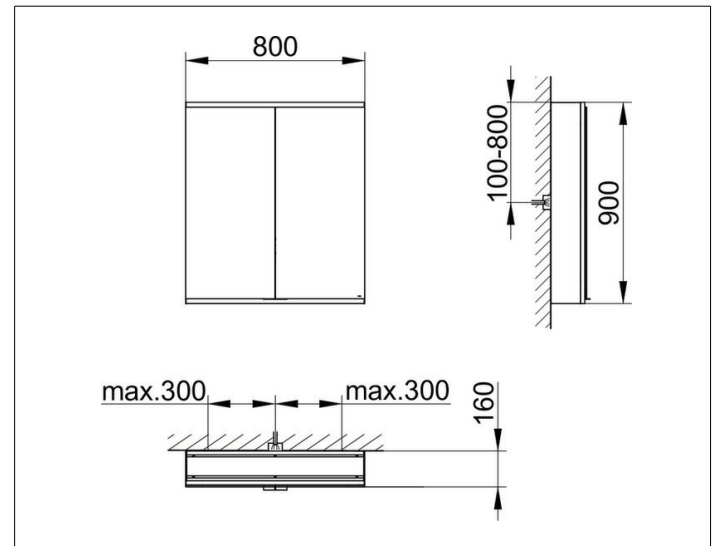

Royal Modular 2.0  
800221081100300 Spiegelschrank

**PRODUKT**

**ZEICHNUNG**

EEK: C ,

**OBERFLÄCHE**

silber-eloxiert

**ABMESSUNG**

800 x 900 x 160 mm