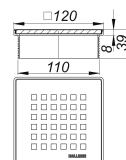

## Aufsatz DallDrain Select Quadra, 120 x 120 mm

---

Artikelnummer: 517418

GTIN: 4001636517418

Rabattgruppe: 6

---

---

### Beschreibung:

Aufsatz DallDrain Select Quadra, 120 x 120 mm

Aufsatz mit massivem Edelstahl-Design-Rost Quadra im Edelstahlrahmen, passend zu den Ablaufgehäusen und dem Aufstockelement Dall-Drain.