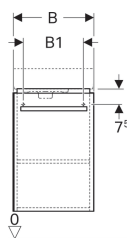

Geberit Renova Compact Unterschrank für Handwaschbecken, mit einer Tür, verkürzte Ausladung

Beispielbild

Eigenschaften

- FSC™ C134279 zertifiziert
- Wandhängend
- Mit einer Tür
- Griff zum Öffnen
- Tür mit Dämpfungsmechanismus
- Mit einem versetzbaren Einlegeboden

- Anschlagseite links oder rechts
- Feuchtigkeitsbeständig
- Mit Füßen bestückbar
- Front aus MDF
- Vormontiert geliefert

Technische Daten

Werkstoff | Hochverdichtete Dreischicht-Holzspanplatte

Lieferumfang

- Unterschrank für Handwaschbecken
- Befestigungsmaterial

Art.-Nr.	Farbe / Oberfläche	B	B1	Breite Waschtisch	H	T	T1	VE1
862040000	Korpus: weiß / lackiert matt Front: weiß / lackiert hochglänzend	34.8 cm	31.6 cm	40 cm	60.4 cm	25.2 cm	22.2 cm	1 St.
501.924.01.1	Korpus: weiß / lackiert matt Front: weiß / lackiert hochglänzend	40.8 cm	34.6 cm	45 cm	60.5 cm	23.1 cm	20.1 cm	1 St.
862041000 *	Korpus: hellgrau / lackiert matt Front: hellgrau / lackiert hochglänzend	34.8 cm	31.6 cm	40 cm	60.4 cm	25.2 cm	22.2 cm	1 St.
501.924.42.1 *	Korpus: hellgrau / lackiert matt Front: hellgrau / lackiert hochglänzend	40.8 cm	34.6 cm	45 cm	60.5 cm	23.1 cm	20.1 cm	1 St.