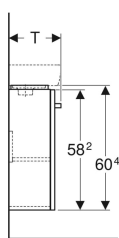

Geberit Renova Compact Unterschrank für Handwaschbecken, mit einer Tür, verkürzte Ausladung

Beispielbild

Eigenschaften

- FSC™ C134279 zertifiziert
- Wandhängend
- Mit einer Tür
- Griff zum Öffnen
- Tür mit Dämpfungsmechanismus
- Mit einem versetzbaren Einlegeboden

- Anschlagseite links oder rechts
- Feuchtigkeitsbeständig
- Mit Füßen bestückbar
- Front aus MDF
- Vormontiert geliefert

Technische Daten

Werkstoff | Hochverdichtete Dreischicht-Holzspanplatte

Lieferumfang

- Unterschrank für Handwaschbecken
- Befestigungsmaterial

Art.-Nr.	Farbe / Oberfläche	B	B1	Breite Waschtisch	H	T	T1	VE1
862040000	Korpus: weiß / lackiert matt Front: weiß / lackiert hochglänzend	34.8 cm	31.6 cm	40 cm	60.4 cm	25.2 cm	22.2 cm	1 St.
501.924.01.1	Korpus: weiß / lackiert matt Front: weiß / lackiert hochglänzend	40.8 cm	34.6 cm	45 cm	60.5 cm	23.1 cm	20.1 cm	1 St.
862041000 *	Korpus: hellgrau / lackiert matt Front: hellgrau / lackiert hochglänzend	34.8 cm	31.6 cm	40 cm	60.4 cm	25.2 cm	22.2 cm	1 St.
501.924.42.1 *	Korpus: hellgrau / lackiert matt Front: hellgrau / lackiert hochglänzend	40.8 cm	34.6 cm	45 cm	60.5 cm	23.1 cm	20.1 cm	1 St.