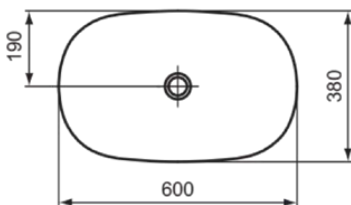

IPALYSS

E1396V8

IPALYSS | Schale 600x380x120 mm in nerz, ohne Hahnloch, ohne Überlauf | Diamatec

Bild & Zeichnung

Allgemeine Informationen

Produktart	Schale
Marke	Ideal Standard
Kollektion	IPALYSS
Designer	Studio Levien
Farbcode	V8
Farbbeschreibung	Nerz
Oberflächenveredelung	satin
Maximale Höhe (mm)	120
Maximale Breite (mm)	600
Ausladung (mm)	380
EAN Code	5017830542483
Nettogewicht (kg)	9.00

Funktionen

Downloads

- [BIM-UK](#)
- [BIM-DE](#)
- [Montageanleitung](#)

Produktstandards & Zertifikate

Normen	EN 14688
Declaration of Performance classification (DoP)	CL00

Produktspezifikationen

Ablagefläche	Ohne
Barrierefreies Produkt	Nein
Anzahl von Waschbecken	1
Mit Rückwand	Nein
Mit Überlauf	Nein
Anzahl von Hahnlöchern je Waschbecken	0
Geschliffene Unterseite	Ja
Mit Verschlussstopfen	Nein
Mit Siphon	Nein
Material	Oberteil mit keramischen Dichtscheiben
Materialspezifikation	Diamatec
PVD Technologie	Nein
Diamatec Technologie	Ja
IdealPlus Technologie	Nein