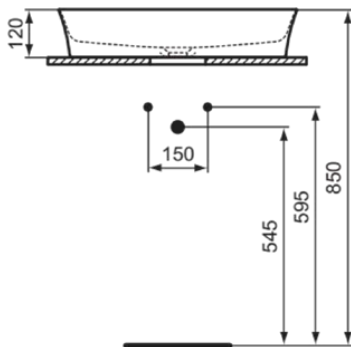

## E1396V8

IPALYSS | Schale 600x380x120 mm in nerz, ohne Hahnloch, ohne Überlauf | Diamatec

### Allgemeine Informationen

Produktart	Schale
Marke	Ideal Standard
Kollektion	IPALYSS
Designer	Studio Levien
Farbcode	V8
Farbbeschreibung	Nerz
Oberflächenveredelung	satin
Maximale Höhe (mm)	120
Maximale Breite (mm)	600
Ausladung (mm)	380
EAN Code	5017830542483
Nettogewicht (kg)	9.00