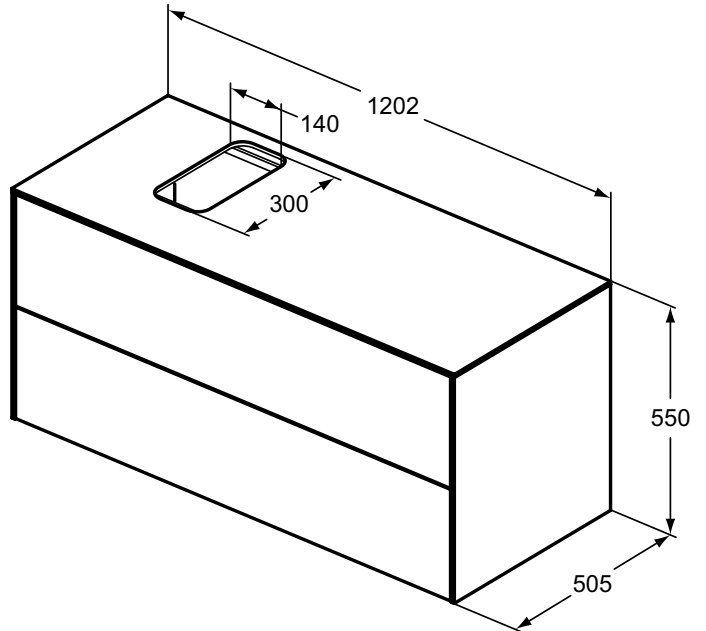

Ideal Standard

Möbel

Conca

Artikel-Nr.: T3944Y3

Waschtischunterschrank 1202x550mm

Conca Waschtischunterschrank 1202x550mm, mit 2 Push-Pull Auszügen, mit Waschtischplatte

Farbe: Y3 - Sunset matt

Eigenschaften: .Push-Pull Möbel
.FSC Zerifiziert

Mehr Produktdetails:

Montage:	Wandhängend
Gewicht (kg):	56,40
Material:	MDF
Designer:	Palomba Serafini Associati
Höhe (mm):	550
Breite (mm):	1202
Tiefe/Ausladung (mm):	505
Form:	Rechteckig

Ideal Standard GmbH - Deutschland