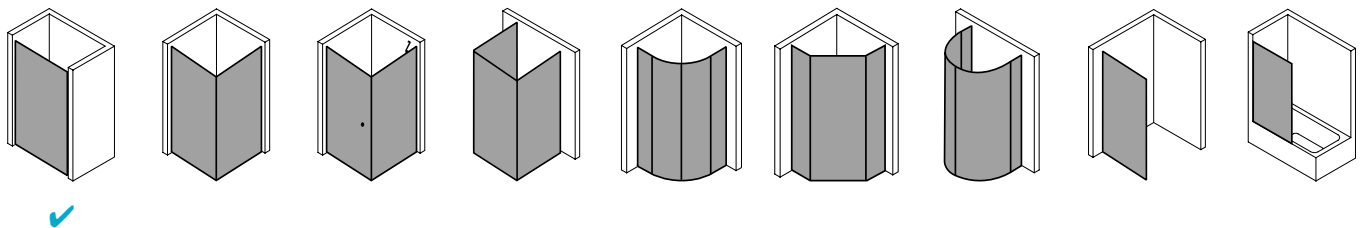

- Energiemanagement zertifiziert nach DIN EN 50001:2011.

Technische Daten

Höhe	2000 mm
Breite	1400 mm
Tiefe	31 mm
Oberfläche	Silber Hochglanz
Glas	ESG SR Opaco
Beschichtung	ohne
Wanneneinbaumaß	1.380-1.410 mm
Anschlag	rechts
Türart	

Einbausituation